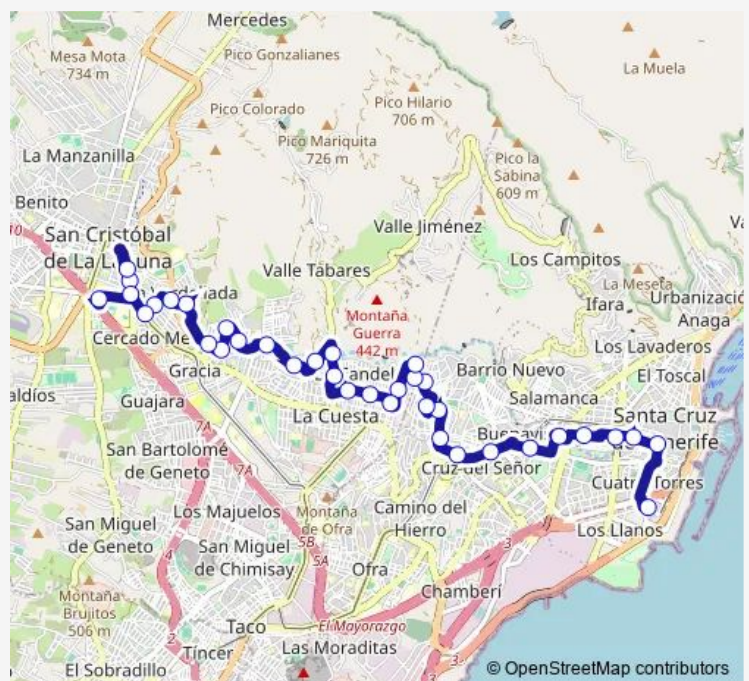

Thursday —

Friday 15:00-21:40

Saturday 06:30-22:15

Sunday 06:30-22:15

Route info

Direction: Intercambiador Sta.Cruz

Stops: 35

Trip Duration: 0 hour 36 min

Doctor Pasteur

EL Puente

Leonardo Torriani

Plaza SAN Cristóbal

Campus

Intercambiador Laguna (T)

Direction

Intercambiador Sta.Cruz — Intercambiador Laguna (T)

36 stops

[Open route schedule](#)

Intercambiador Sta.Cruz

Miraflores

Hospitalito DR Guigou

Plaza Militar

Ramón Y Cajal

Goya