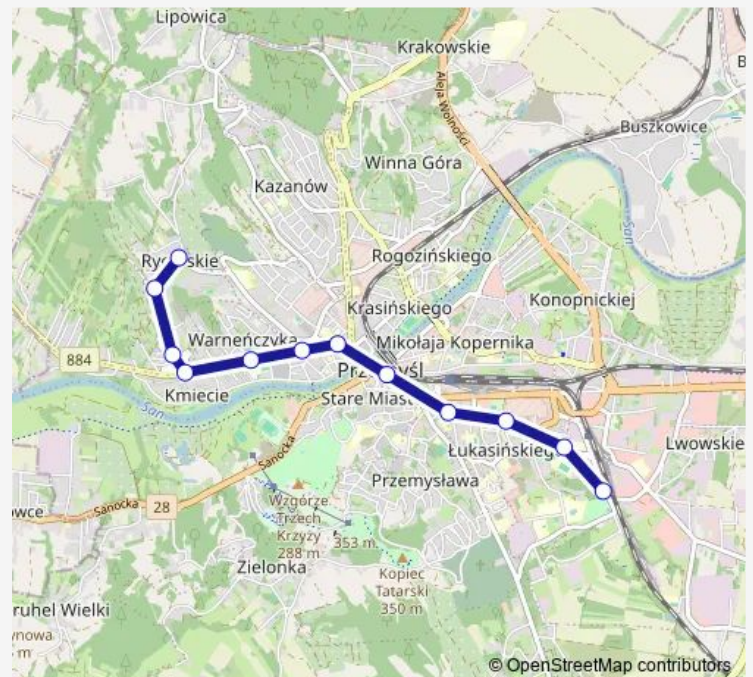

Direction

Bielskiego - Kościół — Nestora - Bakończyce Końcowy

12 stops

[Open route schedule](#)

Bielskiego - Kościół

Bielskiego - Szańce

Bielskiego - Osiedle

Grunwaldzka - Os. Kmiecie

Route schedule

Bielskiego - Kościół — Nestora - Bakończyce Końcowy

Monday 15:54

Tuesday 15:54

Wednesday 15:54

Thursday 15:54

Friday 15:54

Saturday —

Sunday —

Route info

Direction: Bielskiego - Kościół

Stops: 12

Trip Duration: 0 hour 19 min

Direction

Nestora - Bakończyce -Rampa — Bielskiego - Kościół

11 stops