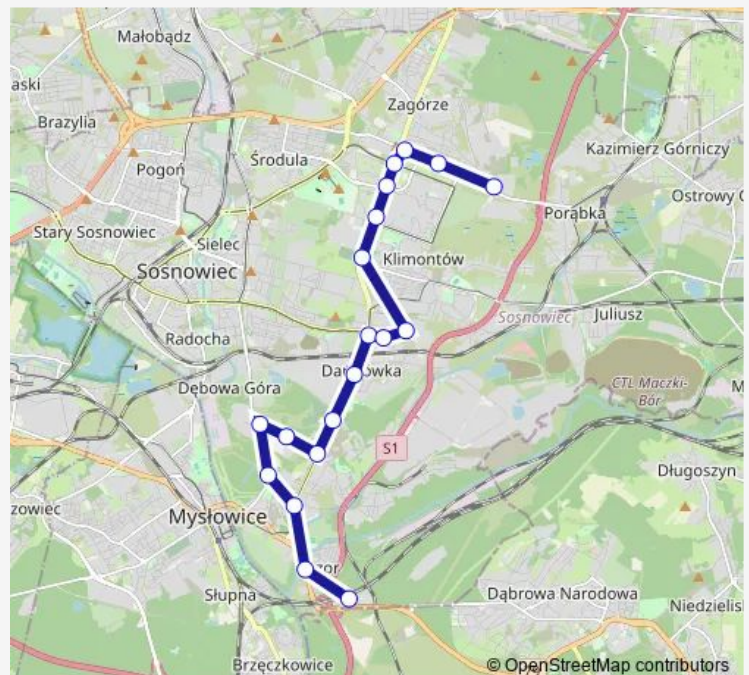

Dańdówka Skrzyżowanie

Dańdówka Jedności Szkoła

Dańdówka Ksese

Zagórze Droga do Klimontowa

Zagórze Rondo Jana Pawła II

Zagórze Osiedle

Zagórze Centrum Przesiadkowe

Zagórze Mec

Zagórze Lenartowicza

Route schedule

Jęzor Centrum Handlowe — Zagórze Zajezdnia

Monday 22:03

Tuesday 22:03

Wednesday 22:03

Thursday 22:03

Friday 22:03

Saturday 22:03

Sunday —

Route info

Direction: Jęzor Centrum Handlowe

Stops: 22

Trip Duration: 0 hour 37 min

Direction

Jęzor Jaworznicka — Zagórze Zajezdnia

22 stops

[Open route schedule](#)

Jęzor Jaworznicka

Jęzor Jaworznicka

Niwka Fabryka

Niwka Pawiak

Niwka Watta [nż]

Niwka Kolonia Staszic