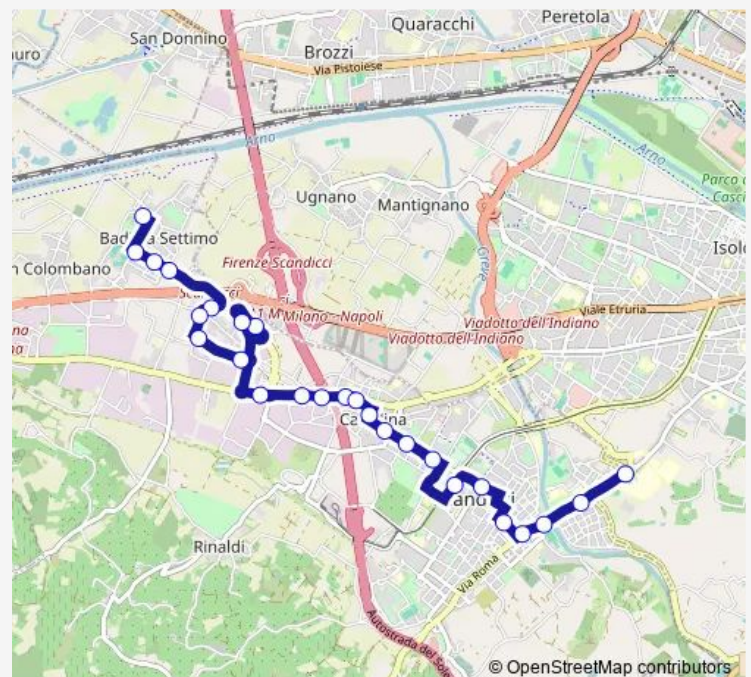

Baccio Cimarosa

Pisana Bassa

Pisana Darwin

Route schedule

Starnina Soffiano — La Pira Dei Colli

Monday 13:37

Tuesday 13:37

Wednesday 13:37

Thursday 13:37

Friday 13:37

Saturday —

Sunday —

Route info

Direction: Starnina Soffiano

Stops: 53

Trip Duration: 0 hour 56 min

Pisana San Paolo

Nazioni Unite 2 Giugno

Primo Maggio Di Porto

Otto Marzo Borgo Ai Fossi

Borgo Ai Fossi Pratoni

Botteghino Della Pieve

La Comune Botteghino

La Comune Dalla Chiesa

Route info

Direction: Ospedale Torre Galli

Stops: 31

Trip Duration: 0 hour 31 min

Barontini Casa Del Popolo

Barontini Pio La Torre

Europa Stagnacci

Stagnacci Mafai