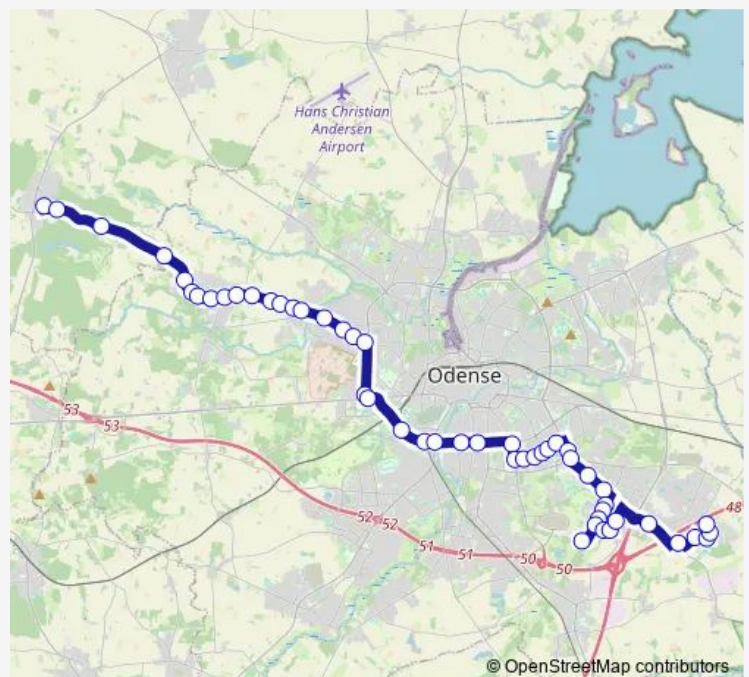

Thursday 07:45-23:11

Friday 07:45-23:11

Saturday 06:54-23:11

Sunday 06:55-23:11

Route info

Direction: Morud Centret (Nordfyn Kommune)

Stops: 51

Trip Duration: 1 hour 9 min

Falen (Odense Kommune)

Svendborgbanen / OUH (Odense Kommune)

OUH / Tietgens Allé (Odense Kommune)

Læssøegade / Tietgens Allé (Odense Kommune)

Hunderupvej (Odense Kommune)

SDE Munkebjergvej (Odense Kommune)