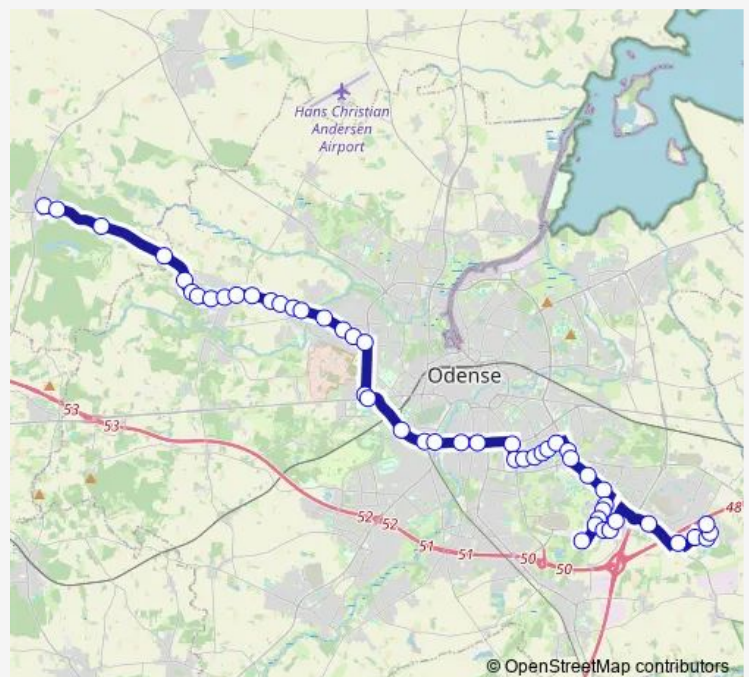

Thursday 07:45-23:11

Friday 07:45-23:11

Saturday 06:54-23:11

Sunday 06:55-23:11

Route info

Direction: Morud Centret (Nordfyn Kommune)

Stops: 51

Trip Duration: 1 hour 10 min

Falen (Odense Kommune)

Svendborgbanen / OUH (Odense Kommune)

OUH / Tietgens Allé (Odense Kommune)

Læssøegade / Tietgens Allé (Odense Kommune)

Hunderupvej (Odense Kommune)

SDE Munkebjergvej (Odense Kommune)