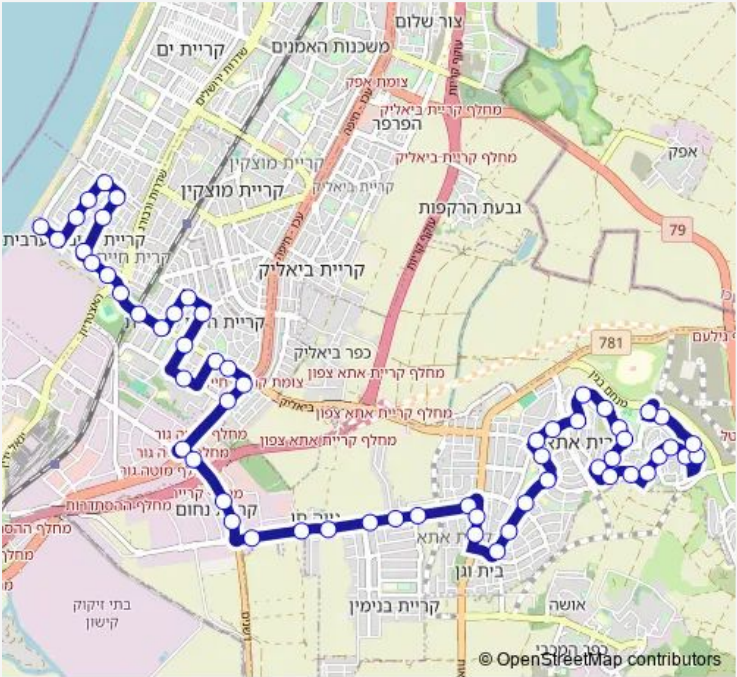

Bus 26 דגניה/טרומן-חיפה->נתן שפריצר/הארי השואג-קרית אתא-1#

Go to website

Direction
 דגניה/טרומן — נתן שפריצר/הארי השואג
 59 stops
[Open route schedule](#)

- דגניה/טרומן
- דגניה/ בית אלפא
- בית אלפא/התקומה
- בית אלפא/הותיקים
- שדרות מח'ל/בית אלפא
- זלמן ארן/משמר העמק
- דואר/זלמן ארן
- זלמן ארן/דגניה
- דגניה/זלמן ארן
- דגניה/ורבורג
- אח'י אילת/כברי
- ת. רכבת קרית חיים/אח'י אילת
- אח'י אילת/הגדוד העיברי
- תיכון קרית חיים/הגדוד העיברי
- שיטריה/הגדוד העיברי
- משה שרת/שיטריה
- משה שרת/אח'י אילת
- בן צבי/השיירה
- אח'י אילת/השיירה
- ביטוח לאומי/אחי אילת
- צומת קרית חיים

Route schedule
 דגניה/טרומן — נתן שפריצר/הארי השואג

Monday	04:50-22:40
Tuesday	04:50-22:40
Wednesday	04:50-22:40
Thursday	04:50-22:40
Friday	05:15-16:05
Saturday	17:05-22:40
Sunday	04:50-22:40

Route info
 Direction: דגניה/טרומן
 Stops: 59
 Trip Duration: 0 hour 44 min

26 — דגניה/טרומן-חיפה->נתן שפריצר/הארי השואג-קרית אתא-1# BusMaps

משטרת קרית חיים/ההסתדרות

צומת קרית אתא/חלוצי התעשייה

הדשנים

דרך חיפה

דרך חיפה/זבולון

זבולון/דרך חיפה

זבולון/קק'ל

Wednesday 04:50-22:45

Thursday 04:50-22:45

Friday 05:00-15:55

Saturday 16:25-22:50

Sunday 04:50-22:45

Route info

Direction: נתן שפריצר/הארי השואג

Stops: 61