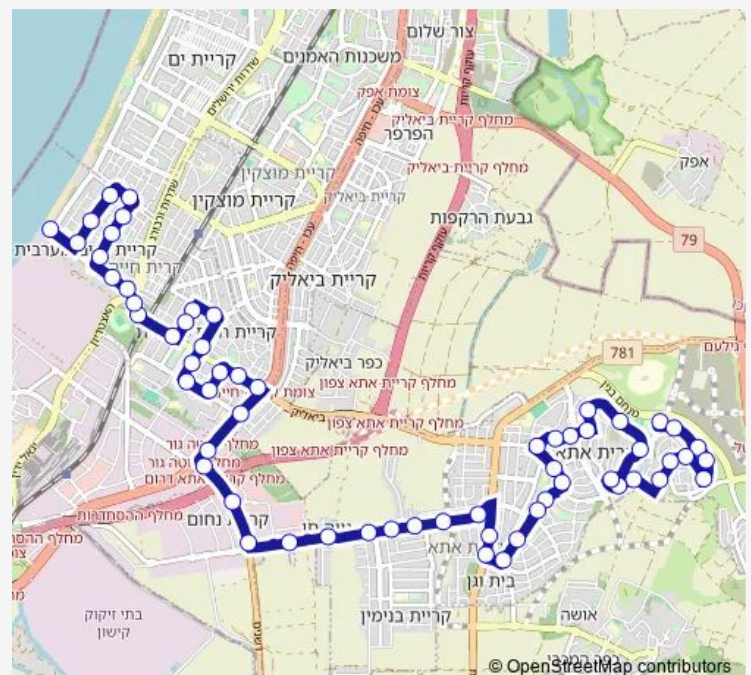

צומת קרית חיים

### Route schedule

דגניה/טרומן — נתן שפריצר/הארי השואג

Monday	04:50-22:40
Tuesday	04:50-22:40
Wednesday	04:50-22:40
Thursday	04:50-22:40
Friday	05:15-16:05
Saturday	17:05-22:40
Sunday	04:50-22:40

### Route info

Direction: דגניה/טרומן

Stops: 59

Trip Duration: 0 hour 44 min

משטרת קרית חיים/ההסתדרות

צומת קרית אתא/חלוצי התעשייה

הדשנים

דרך חיפה

דרך חיפה/זבולון

זבולון/דרך חיפה

זבולון/קק'ל

זבולון/קרית שטנד

זבולון/משה שרת

זבולון/שיבת ציון

זבולון/לילנבלום

קרית אתא מרכז