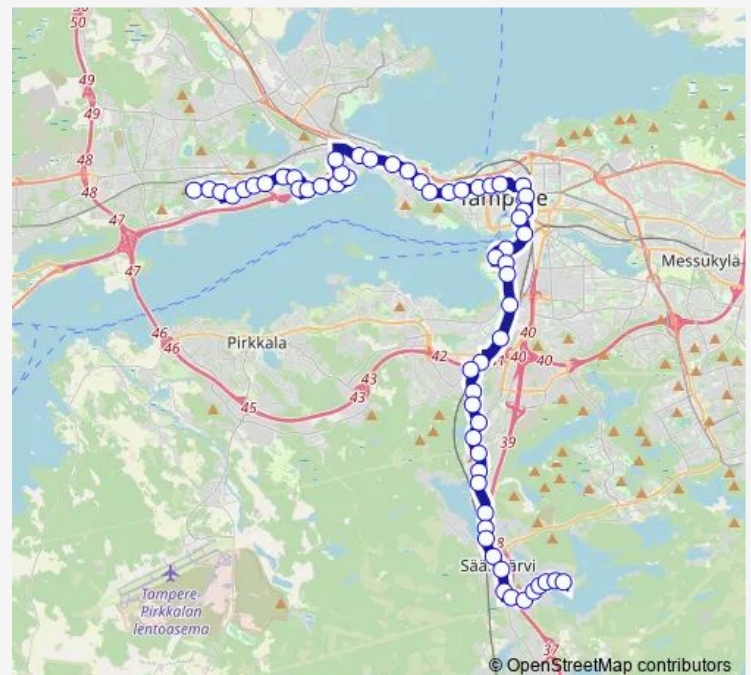

Thursday 04:50-22:25

Friday 04:50-22:25

Saturday 06:25-21:45

Sunday 10:15-20:45

Route info

Direction: Höytämö

Stops: 61

Trip Duration: 0 hour 55 min

26 — Rahola - Ranta-Kaarila - Ratina - Höytämö

Sarankulmankatu 14

Hatanpään koulu

Vihilahti

Hatanpään puistokuja

Hatanpään sairaala

Sarvis

Verotalo

Viinikanlahti

Ratina

Sorin aukio D

Rautatieasema F

Kyttälä

Tammerinpuisto

Finlayson

Mustanlahdenkatu