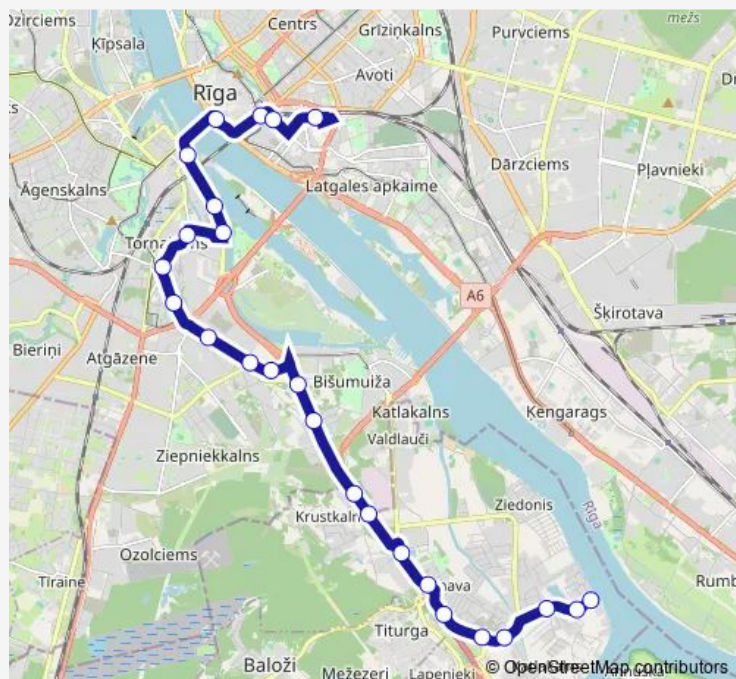

Thursday 05:58-22:23

Friday 05:58-22:23

Saturday 06:58-22:20

Sunday 06:58-22:20

Route info

Direction: Katlakalns

Stops: 25

Trip Duration: 0 hour 35 min

26 — Abrenes iela - Katlakalns

Grēcinieku iela

Autoosta

Centrāltirgus

Abrenes iela

Direction

Abrenes iela — Katlakalns

27 stops