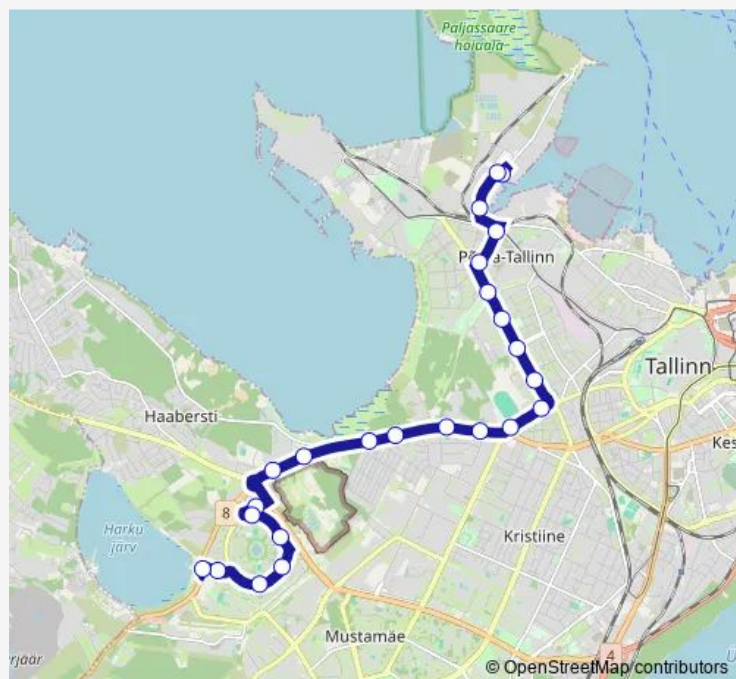

Thursday 05:45-22:42

Friday 05:45-22:42

Saturday 06:12-22:30

Sunday 06:12-22:30

Route info

Direction: Paljassaare

Stops: 24

Trip Duration: 0 hour 27 min

26 — Väike-Õismäe - Paljassaare

Kullerkupu

Väike-Õismäe

Väike-Õismäe parkla

Direction

Väike-Õismäe parkla — Paljassaare

22 stops

[Open route schedule](#)