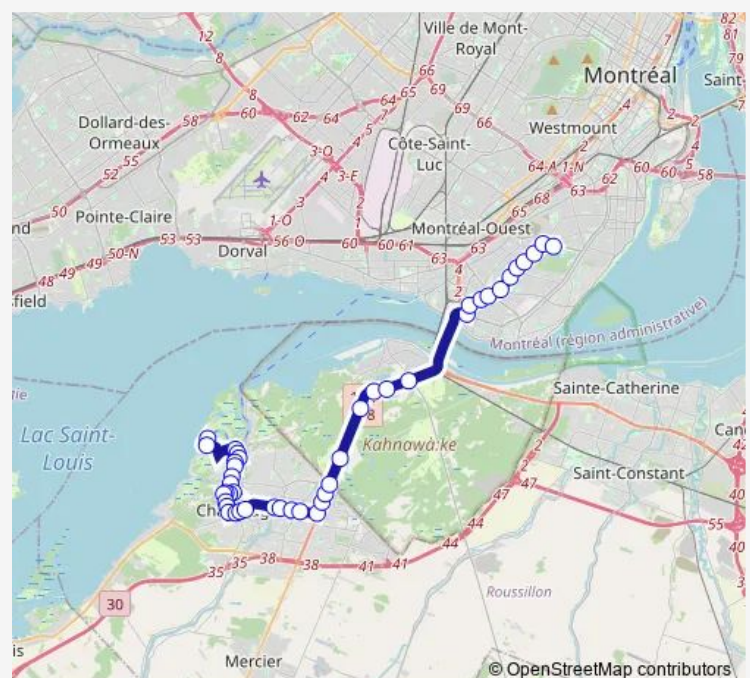

Vanier / Normand

Vanier / Reid

D'Anjou / de la Verdure

Route schedule

Salaberry Sud / Desparois — Terminus Angrignon - Quai 11

Monday 05:00

Tuesday 05:00

Wednesday 05:00

Thursday 05:00

Friday 05:00

Saturday —

Sunday —

Route info

Direction: Salaberry Sud / Desparois

Stops: 44

Trip Duration: 0 hour 40 min

26 — Châteauguay - Montréal

D'Anjou / Maple

D'Anjou / Saint-Joseph

D'Anjou / Bell

Saint-Jean-Baptiste / D'Anjou

Marcel / Saint-Jean-Baptiste

Terminus Châteauguay - Quai 11 (sur rue)

Saint-Jean-Baptiste / Saint-Francis

Route 138 / face au 1500

Route 138 / devant le 1111

Route 132 / Rond-Point Bédard

Route 138 / face au 1025

Route 138 / Route 207

Labatt / Airlie

Labatt / Newman

Newman / 90e Avenue