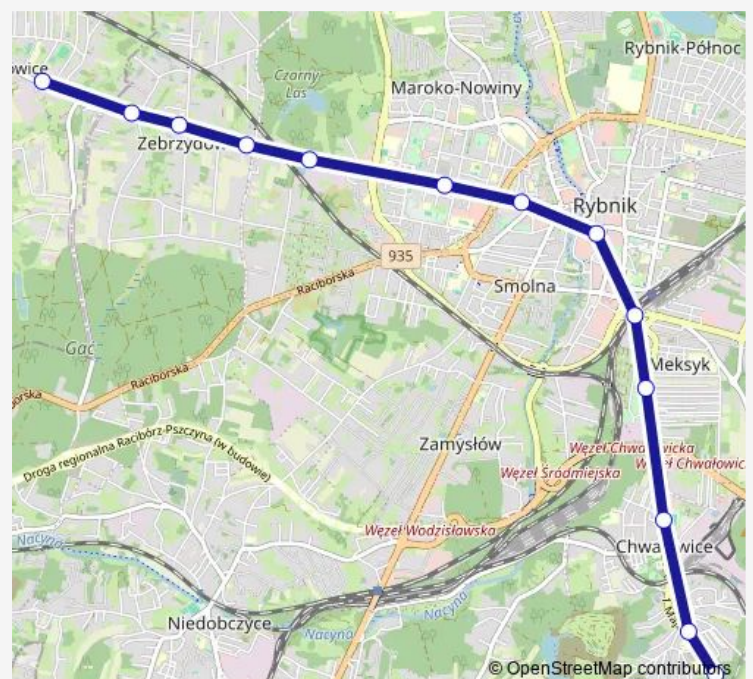

### Route schedule

Jejkowice Centrum — Rybnik Chwałowice Pętla

Monday	05:10-21:20
Tuesday	05:35-21:20
Wednesday	05:35-21:20
Thursday	05:10-21:20
Friday	05:35-21:20
Saturday	05:10-21:40
Sunday	05:10-20:00

### Route info

Direction: Jejkowice Centrum

Stops: 13

Trip Duration: 0 hour 24 min

26 — Chwałowice — Rybnik — Nowiny — Zebrzydowice — Jejkowice

## Direction

Rybnik Chwałowice Pętla — Jejkowice Centrum

13 stops

[Open route schedule](#)

Rybnik Chwałowice Pętla

Rybnik Chwałowice Osiedle

Rybnik Chwałowice Kopalnia

Rybnik Meksyk Park