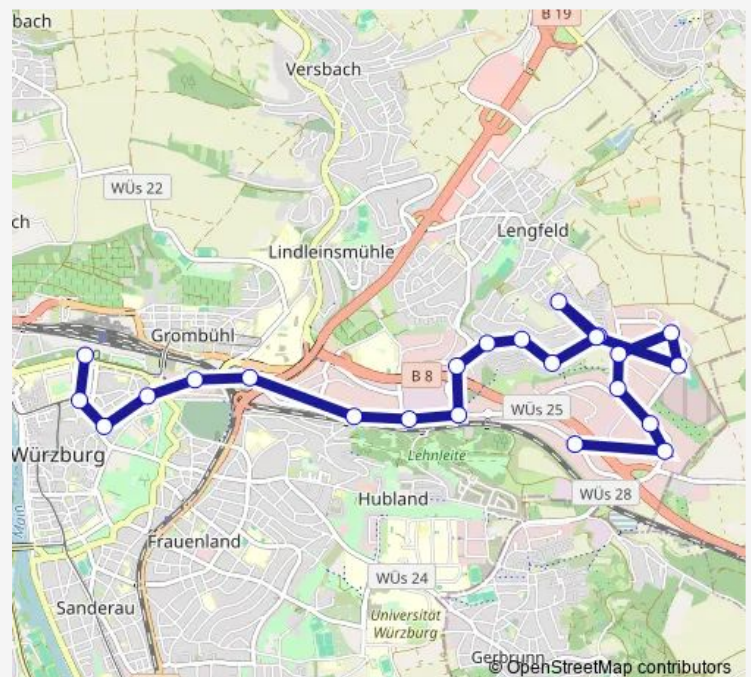

Würzburg Berliner Ring

Route schedule

Würzburg Gattingerstraße Ost — Würzburg, Busbahnhof

Monday 13:05-00:20⁺¹

Tuesday 13:05-00:20⁺¹

Wednesday 13:05-00:20⁺¹

Thursday 13:05-00:20⁺¹

Friday 13:05-00:20⁺¹

Saturday —

Sunday —

Route info

Direction: Würzburg Gattingerstraße Ost

Stops: 24

Trip Duration: 0 hour 34 min

Würzburg Mainfranken Theater

Würzburg Stift Haug

Würzburg, Busbahnhof

Direction

Würzburg Gattingerstraße Ost — Würzburg, Busbahnhof

21 stops

[Open route schedule](#)

Würzburg Gattingerstraße Ost

Würzburg Louis-Pasteur-Straße

Würzburg Wöllrieder Höhe