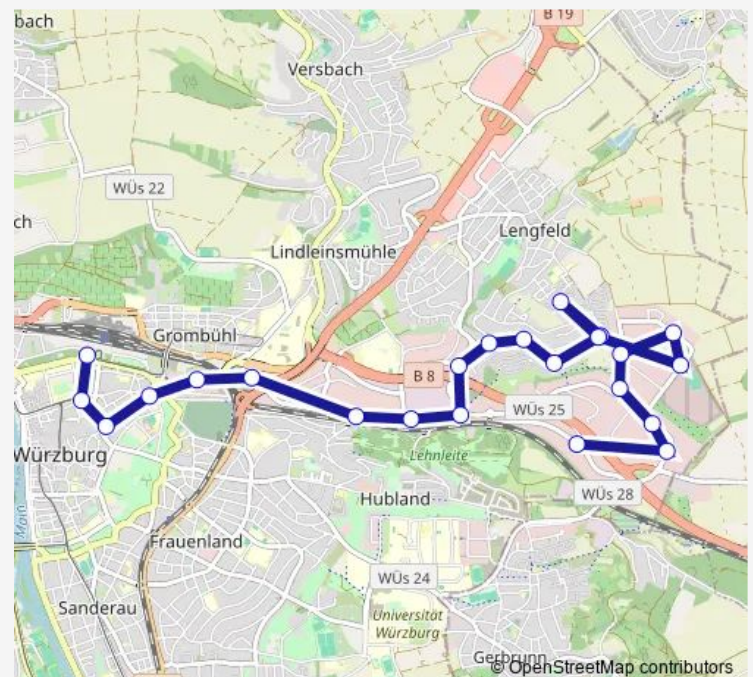

Würzburg Berliner Ring

Route schedule

Würzburg Gattingerstraße Ost — Würzburg, Busbahnhof

Monday 13:05-00:20⁺¹

Tuesday 13:05-00:20⁺¹

Wednesday 13:05-00:20⁺¹

Thursday 13:05-00:20⁺¹

Friday 13:05-00:20⁺¹

Saturday —

Sunday —

Route info

Direction: Würzburg Gattingerstraße Ost

Stops: 24

Trip Duration: 0 hour 34 min

Würzburg Mainfranken Theater

Würzburg Stift Haug

Würzburg, Busbahnhof

Direction

Würzburg Flürleinstraße — Würzburg Essiggarten

14 stops

[Open route schedule](#)

Würzburg Flürleinstraße

Würzburg Dorfgraben

Würzburg Ökumenisches Zentrum