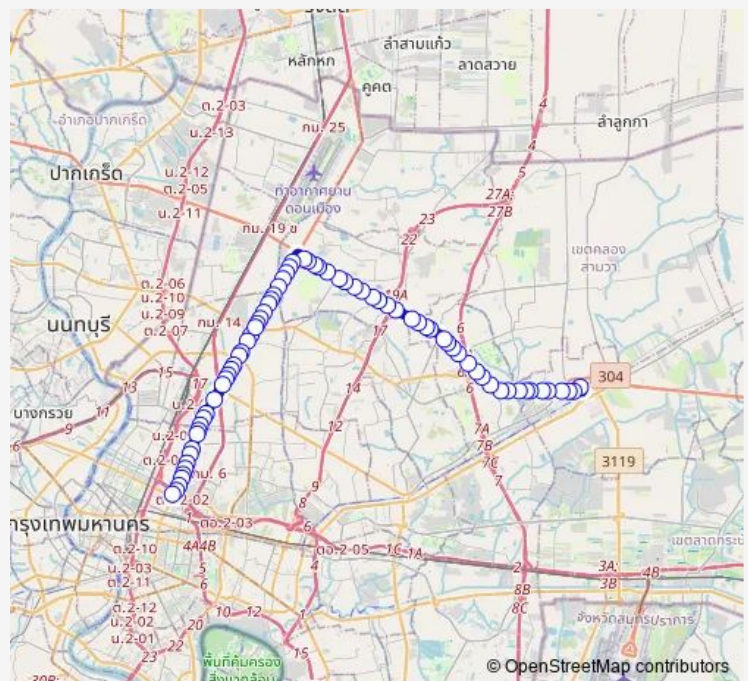

ซอยชื่นกมล,ตรงข้ามศูนย์โตโยต้าซัวร์;Soi chuen kamon

โรงพยาบาลสินแพทย์;Synphaet Hospital

ซอยรามอินทรา 50,ตรงข้ามศูนย์นิสสัน;Soi Ramintra 50

Route schedule

อุ่มินบุรี;Bus Depot Minburi — อนุสาวรีย์ชัยสมรภูมิ (เกาะพหลโยธิน);Victory Monument (Phahon Yothin)

Monday	00:00
Tuesday	00:00
Wednesday	00:00
Thursday	00:00
Friday	00:00
Saturday	00:00
Sunday	00:00

Route info

Direction: อุ่มินบุรี;Bus Depot Minburi

Stops: 72

Trip Duration: 1 hour 57 min

26 — อุ่มินบุรี - อนุสาวรีย์ชัยสมรภูมิ;Minburi - Victory Monument