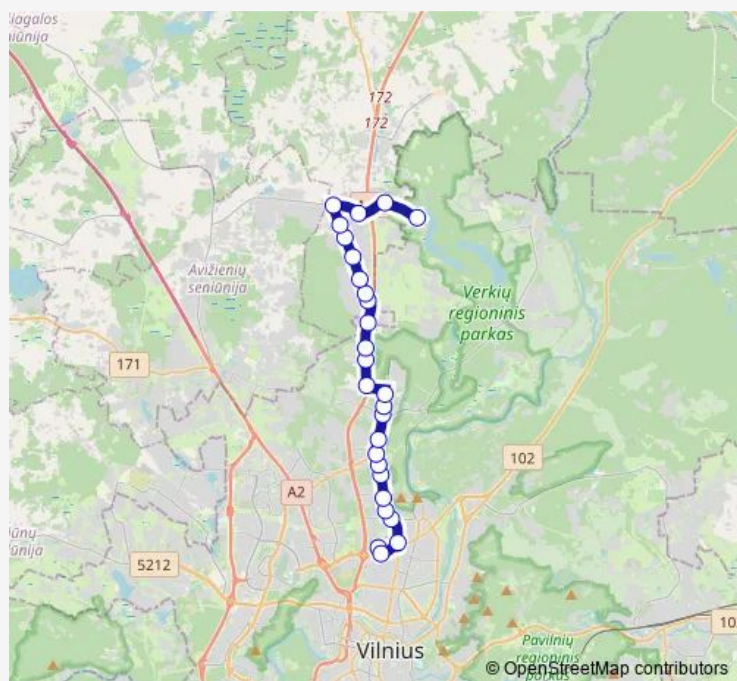

Filaretų st.

Polocko st.

Gervėčių st.

Pelesos st.

Panevėžio st.

Prūsų st.

Naujininkai

Route schedule

Route info

Direction: Ozo žiedas

Stops: 17

Trip Duration: 0 hour 25 min

Direction

Tiekimo st. — Ozo žiedas

23 stops

[Open route schedule](#)