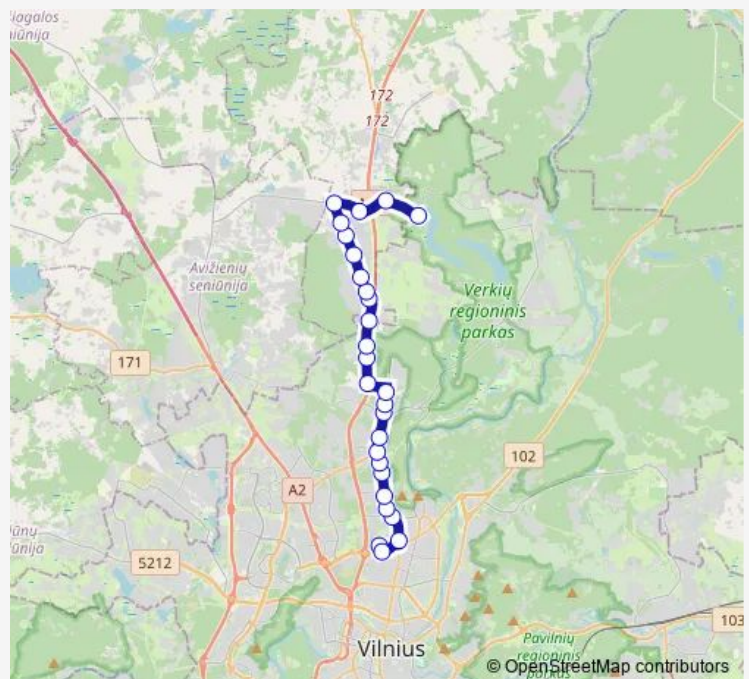

Filaretų st.

Polocko st.

Gervėčių st.

Pelesos st.

Panevėžio st.

Prūsų st.

Naujininkai

Route schedule

Route info

Direction: Ozo žiedas

Stops: 17

Trip Duration: 0 hour 25 min

Direction

Tiekimo st. — Ozo žiedas

23 stops

[Open route schedule](#)