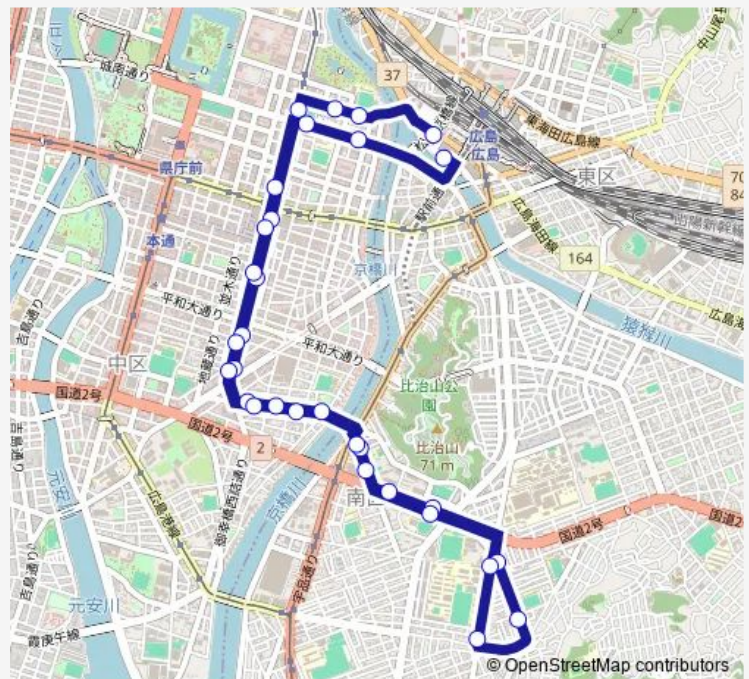

## Bus 26 旭町線

[Go to website](#)

### Direction

広島駅 — 広島駅

31 stops

[Open route schedule](#)

- 広島駅
- 幟町中学校前
- 縮景園入口
- 女学院前
- 八丁堀
- 新天地
- 富士見町
- 保健所前
- 竹屋町
- 宝町
- 昭和町
- 比治山橋
- 南区役所前
- 出汐町
- 出汐三丁目
- 旭町
- 西旭町
- 出汐三丁目
- 出汐町
- 南区役所前
- 比治山橋

### Route schedule

広島駅 — 広島駅

Monday	19:56-21:00
Tuesday	19:56-21:00
Wednesday	19:56-21:00
Thursday	19:56-21:00
Friday	19:56-21:00
Saturday	19:51-21:00
Sunday	19:51-21:00

### Route info

Direction: 広島駅

Stops: 31

Trip Duration: 0 hour 57 min

■ 26 — 旭町線

BusMaps

昭和町

宝町