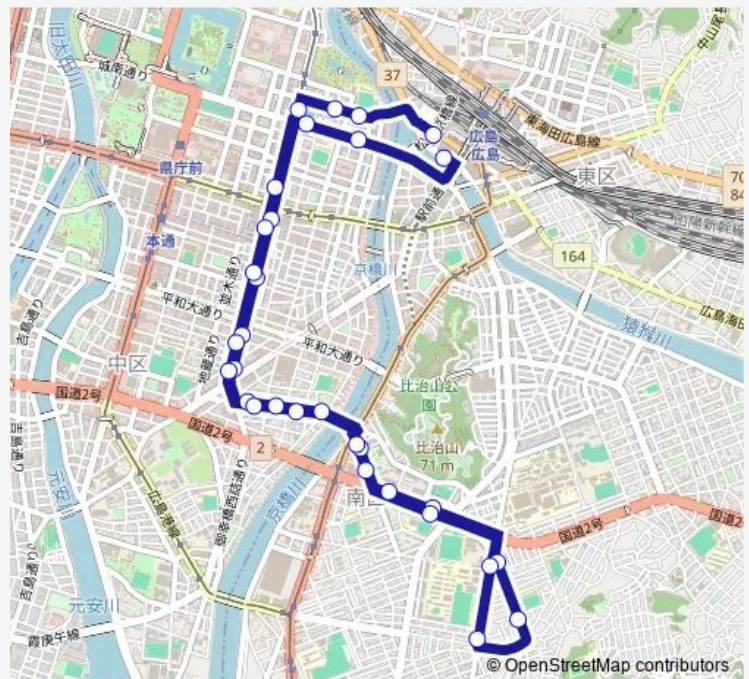

Bus 26 旭町線

[Go to website](#)

Direction

広島駅 — 広島駅

31 stops

[Open route schedule](#)

- 広島駅
- 幟町中学校前
- 縮景園入口
- 女学院前
- 八丁堀
- 新天地
- 富士見町
- 保健所前
- 竹屋町
- 宝町
- 昭和町
- 比治山橋
- 南区役所前
- 出汐町
- 出汐三丁目
- 旭町
- 西旭町
- 出汐三丁目
- 出汐町
- 南区役所前
- 比治山橋

Route schedule

広島駅 — 広島駅

Monday	19:56-21:00
Tuesday	19:56-21:00
Wednesday	19:56-21:00
Thursday	19:56-21:00
Friday	19:56-21:00
Saturday	19:51-21:00
Sunday	19:51-21:00

Route info

Direction: 広島駅

Stops: 31

Trip Duration: 0 hour 58 min

■ 26 — 旭町線

BusMaps

昭和町

宝町

保健所前

富士見町

新天地

八丁堀