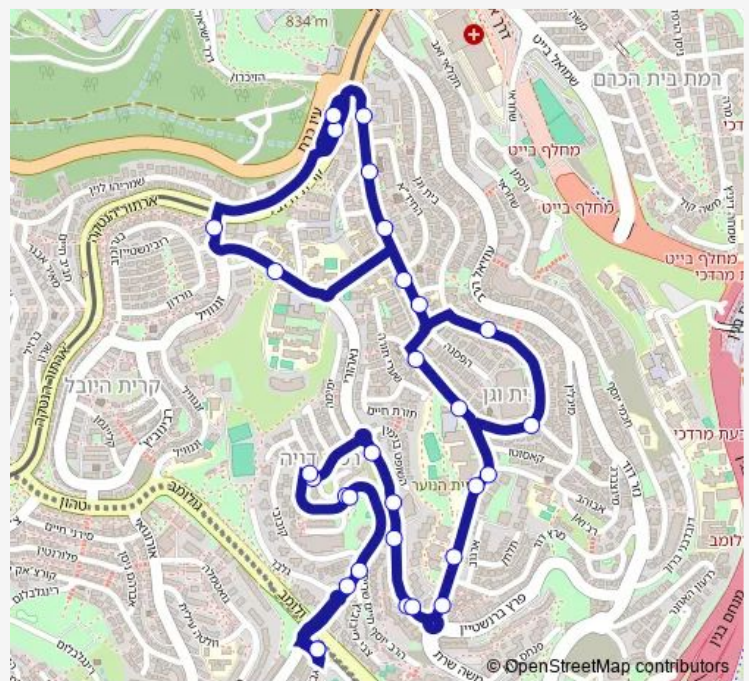

הפסגה/תורה ועבודה

הפסגה/הרשד'ם

הפסגה/שד' הרצל

תחנת רכבת קלה הר הרצל

תחנת רכבת קלה הר הרצל

זנגוויל/תורה ועבודה

בי'ס בוויאר/תורה ועבודה

הפסגה/תורה ועבודה

### Route schedule

היכל הספורט מלחה/אברהם שטרן — היכל הספורט מלחה/אברהם שטרן

Monday 05:45-20:45

Tuesday 05:45-20:45

Wednesday 05:45-20:45

Thursday 05:45-20:45

Friday 06:15-08:45

Saturday —

### Route info

Direction: היכל הספורט מלחה/אברהם שטרן

Stops: 30

Trip Duration: 0 hour 25 min

26 — היכל הספורט מלחה/אברהם שטרן-ירושלים <-> היכל הספורט מלחה/אברהם שטרן-ירושלים-#3

הרב פרנק/הפסגה

קרית נוער/הרב פרנק