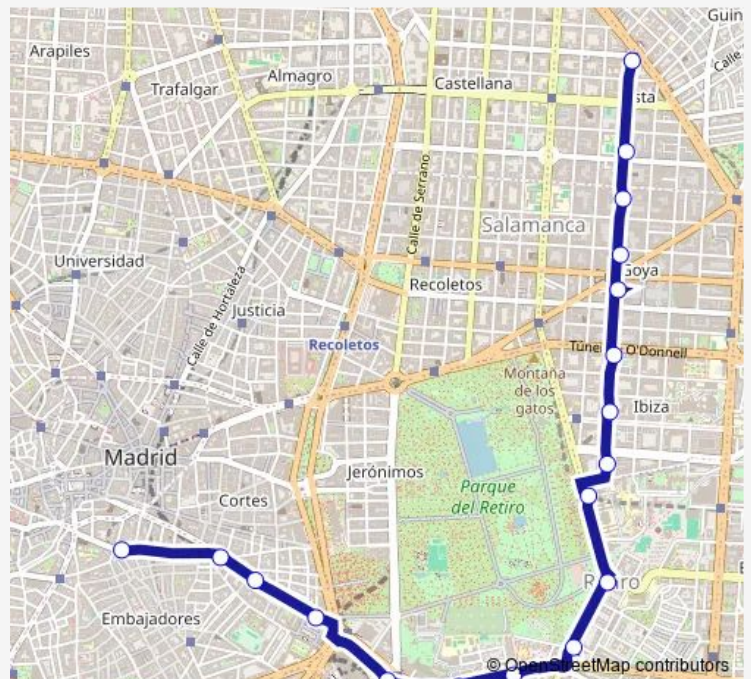

Bus 26 Plaza de Tirso de Molina - Diego de Leon

[Go to website](#)

**Direction**

Tirso De Molina — Diego De León

18 stops

[Open route schedule](#)

- Tirso De Molina
- Antón Martín
- Desamparados
- Prado - Atocha
- Estación De Atocha
- Basílica De Atocha
- Reina Cristina
- Mariano De Cavia
- Plaza Niño Jesús
- Hospital Niño Jesús
- Narváez - Doce De Octubre
- Narváez - Ibiza
- Narváez - O Donnell
- Felipe Ii
- Conde De Peñalver - Alcalá
- Conde De Peñalver - Ayala
- Lista
- Diego De León

**Route schedule**

Tirso De Molina — Diego De León

Monday	06:30-23:30
Tuesday	06:30-23:30
Wednesday	06:30-23:30
Thursday	06:30-23:30
Friday	06:30-23:30
Saturday	06:30-23:30
Sunday	07:30-23:30

**Route info**

Direction: Tirso De Molina

Stops: 18

Trip Duration: 0 hour 34 min

26 — Plaza de Tirso de Molina - Diego de Leon

## Direction

Diego De León — Tirso De Molina

21 stops

[Open route schedule](#)

Diego De León

Metro Diego De León

Lista

Conde De Peñalver - Ayala