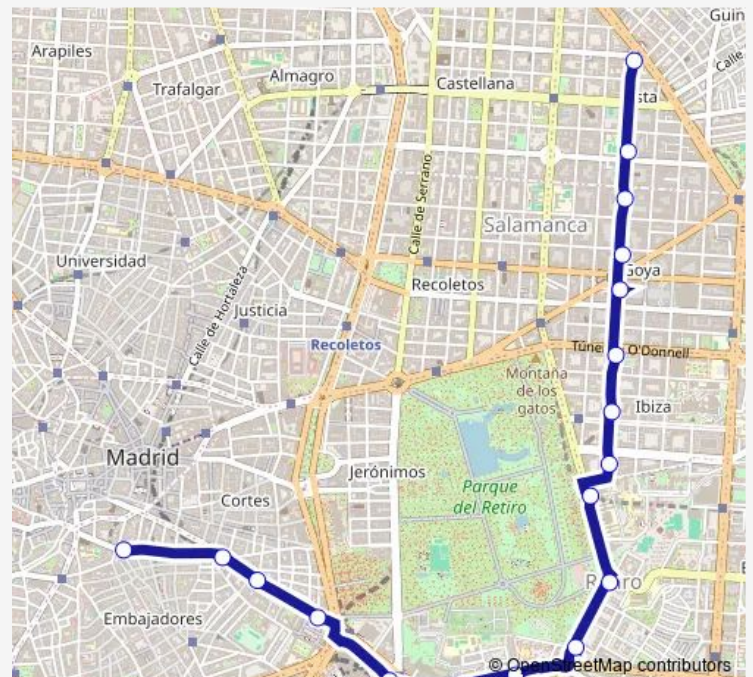

## Bus 26 Plaza de Tirso de Molina - Diego de Leon

[Go to website](#)

### Direction

Tirso De Molina — Diego De León

18 stops

[Open route schedule](#)

Tirso De Molina

Antón Martín

Desamparados

Prado - Atocha

### Route schedule

Tirso De Molina — Diego De León

Monday 06:30-23:30

Tuesday 06:30-23:30

Wednesday 06:30-23:30

Thursday 06:30-23:30

Friday 06:30-23:30

Saturday 06:30-23:30

### Route info

Direction: Tirso De Molina

Stops: 18

Trip Duration: 0 hour 38 min