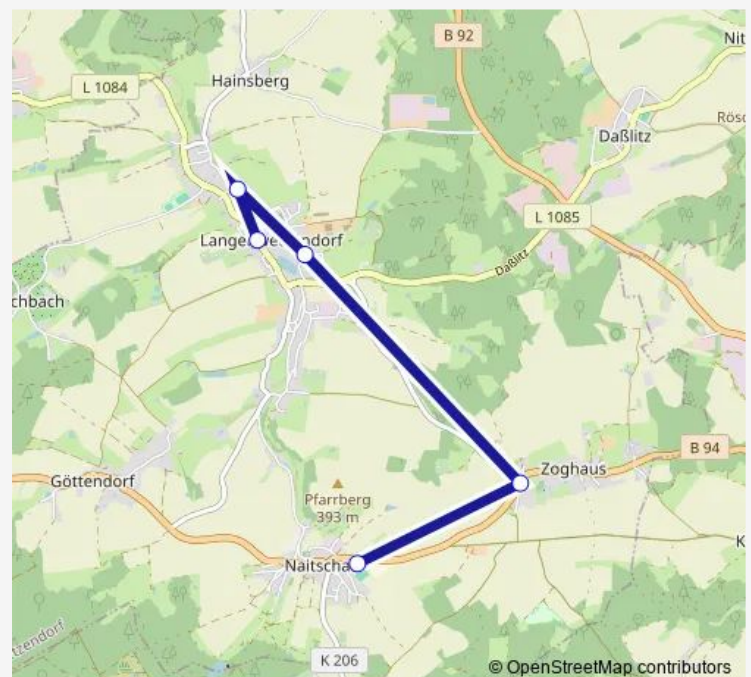

Neugernsdorf, Neuschenke

Kühdorf, Ort

Wildetaube, Wartehalle

Kauern (Leubatalsperr)

Lunzig, obere Haltestelle

Lunzig, untere Haltestelle

Hain (Langenwetzendorf)

Hainsberg (Langenwetzendorf)

Langenwetzendorf, Post

Langenwetzendorf, Greizer Straße

Zoghaus, Abzweig Langenwetzendorf

### Route schedule

Wittchendorf, Ort — Zoghaus, Abzweig Langenwetzendorf

Monday 13:02-16:21

Tuesday 13:02-16:21

Wednesday 13:02-16:21

Thursday 13:02-16:21

Friday 13:02-16:21

Saturday —

### Route info

Direction: Wittchendorf, Ort

Stops: 15

Trip Duration: 0 hour 51 min