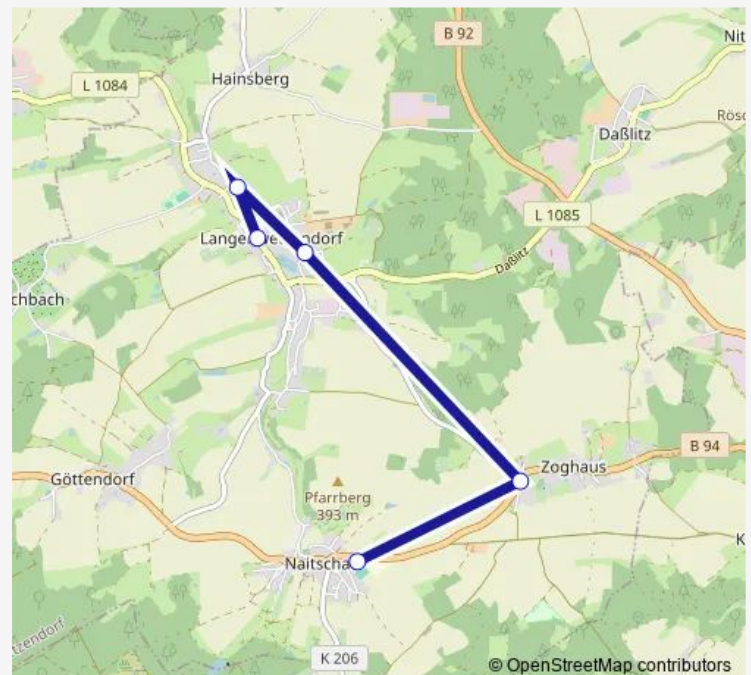

Tschirma

Neugernsdorf, Ort

Neugernsdorf, Neuschenke

Kühdorf, Ort

Wildetaube, Wartehalle

Kauern (Leubatalsperr)

Lunzig, obere Haltestelle

Lunzig, untere Haltestelle

Monday 13:02-16:21

Tuesday 13:02-16:21

Wednesday 13:02-16:21

Thursday 13:02-16:21

Friday 13:02-16:21

Saturday —

Sunday —

Route info

Direction: Wittchendorf, Ort

Stops: 15

Trip Duration: 0 hour 51 min

Direction

Kühdorf, Ort — Wildetaube, Wartehalle

7 stops

[Open route schedule](#)

Kühdorf, Ort

Neugernsdorf, Neuschenke

Neugernsdorf, Ort

Tschirma

Altgernsdorf

Wittchendorf, Ort

Wildetaube, Wartehalle

Route schedule

Kühdorf, Ort — Wildetaube, Wartehalle