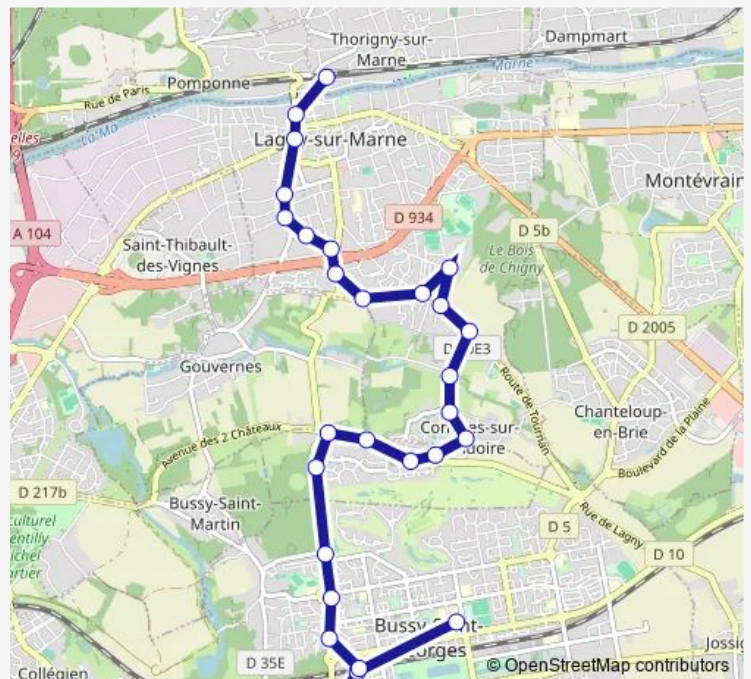

Direction

Château — Saint Laurent (Rue Brébion)

18 stops

[Open route schedule](#)

Château

Les Quatre Pavés

Mairie

Grande Grille

Fort DU Bois

Mermoz (Lycée Van Dongen)

Thuyas

Orme Bossu

Georges Seurat (Collège des 4 Arpents)

Saint Laurent (Rue Brébion)

Route schedule

Château — Saint Laurent (Rue Brébion)

Monday	—
Tuesday	—
Wednesday	07:21
Thursday	07:21
Friday	07:21
Saturday	—
Sunday	—

Route info

Direction: Château

Stops: 18

Trip Duration: 0 hour 41 min

Direction

Orme Bossu — Collège Léonard de Vinci

12 stops

Route info

Direction: Gare de Lagny Thorigny

Stops: 4

Trip Duration: 0 hour 25 min

Direction

Georges Seurat (Collège des 4 Arpents) — Branly

8 stops

[Open route schedule](#)