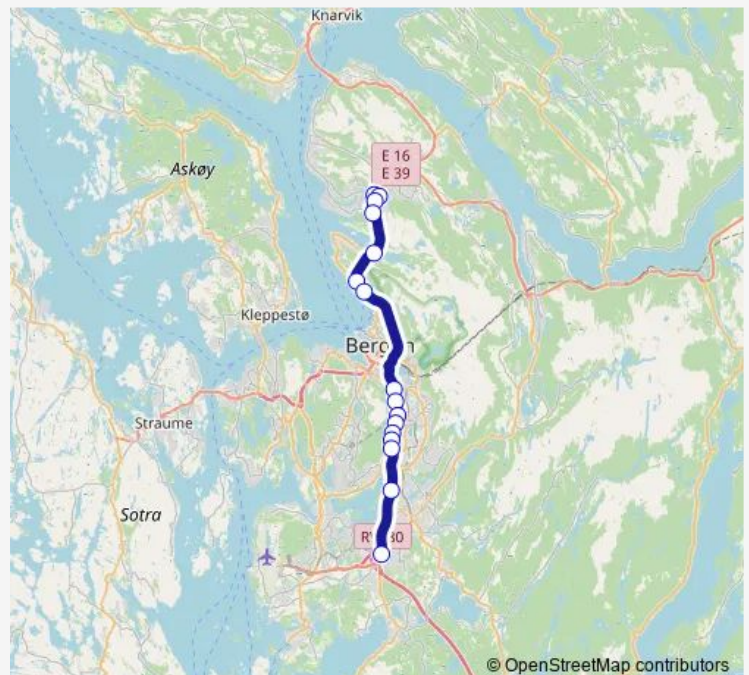

Tertneskrysset E39

Eidsvåg E39

Handelshøyskolen

Gamle Bergen

Danmarks plass

Reperbanen

Minde

Kristianborg

Grønnestølsbakken

Fjøsanger

Fjøsangerkrysset

Hop Sjølinjen

Lagunen terminal

## Route schedule

Åsane terminal — Lagunen terminal

Monday 06:07-16:07

Tuesday 06:07-16:07

Wednesday 06:07-16:07

Thursday 06:07-16:07

Friday 06:07-16:07

Saturday —

## Route info

Direction: Åsane terminal

Stops: 16

Trip Duration: 0 hour 33 min

■ 26 — Åsane terminal - Lagunen terminal