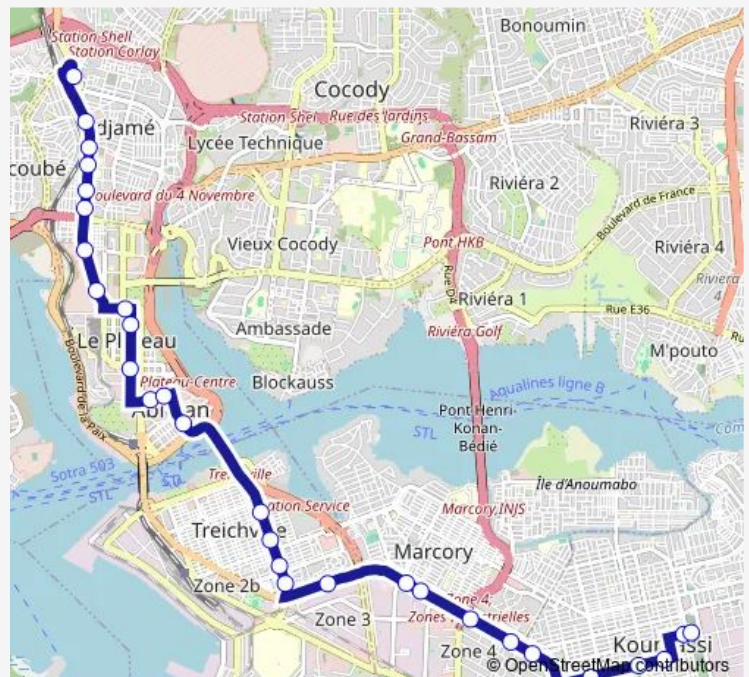

CAP SUD Marcory

### Route info

Direction: Gare Nord

Stops: 29

Trip Duration: 1 hour 44 min

26 — Gare Nord ↔ Gare Koumassi

Echangeur Marcory Dhl

Sicomex Marcory

Hôtel Ibis Marcory

## Route info

Direction: Cimétière de Koumassi

Stops: 31

Trip Duration: 1 hour 30 min

Pharmacie Santé

Mairie Adjamé

EPP Satigui

Pharmacie Banco