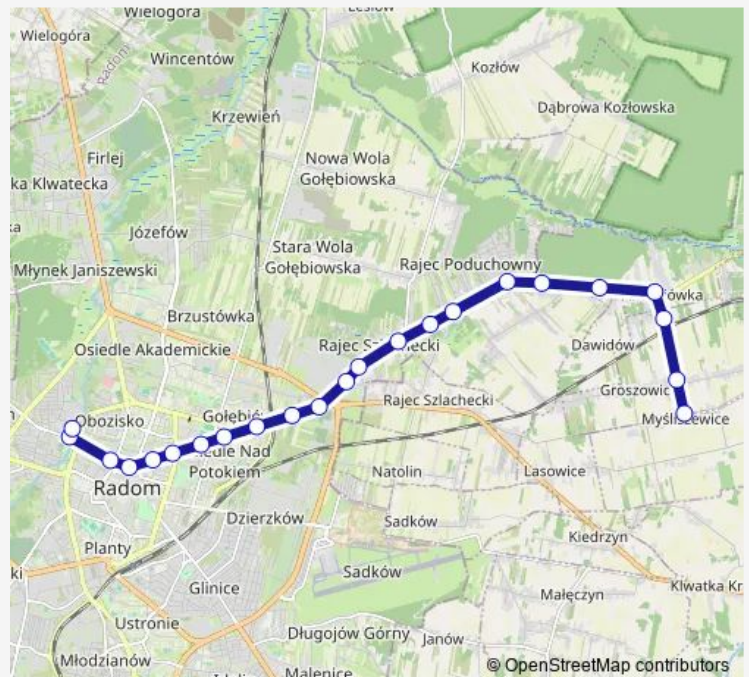

Saturday 08:01-18:22

Sunday 11:41-18:22

Route info

Direction: Jedlnia-Letnisko / Dworzec Pkp

Stops: 25

Trip Duration: 0 hour 33 min

26 — Janiszew — Myśliszewice

Struga / pl. Jagielloński