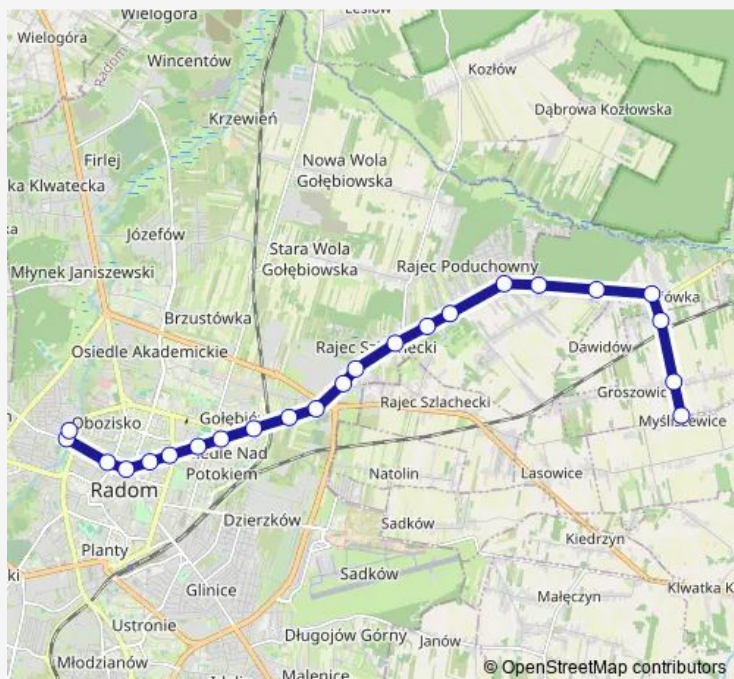

Saturday 08:01-18:22

Sunday 11:41-18:22

**Route info**

Direction: Jedlnia-Letnisko / Dworzec Pkp

Stops: 25

Trip Duration: 0 hour 37 min

26 — Janiszew — Myśliszewice

Struga / pl. Jagielloński