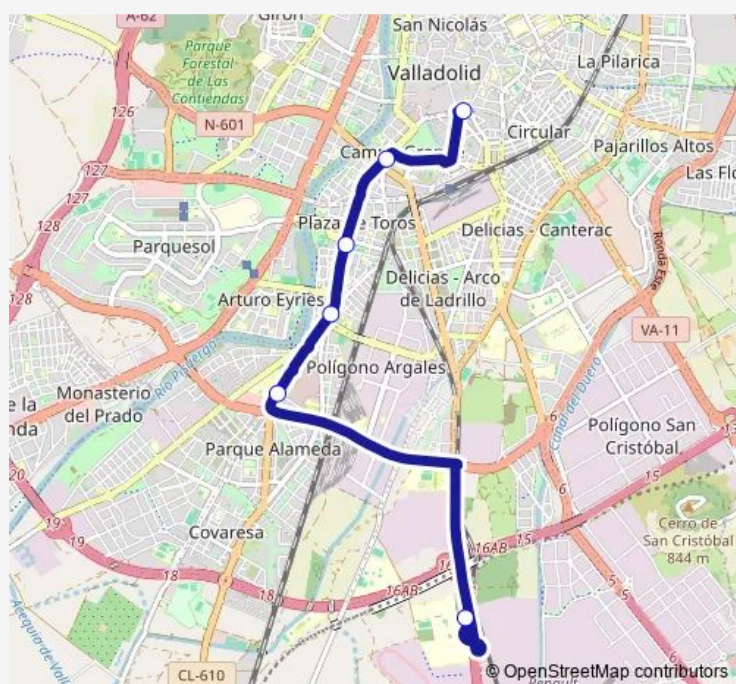

Paseo Zorrilla 52 esquina Paseo Hospital Militar

Paseo Zorrilla 130 Centro Comercial

Paseo Zorrilla 166 frente Lava

Paseo Zorrilla 236 Centro Comercial

Carretera Madrid Centro San Juan de Dios

Route schedule

Plaza España 13 frente Bola del Mundo — Carretera Madrid Centro San Juan de Dios

Monday	08:30-09:30
Tuesday	08:30-09:30
Wednesday	08:30-09:30
Thursday	08:30-09:30
Friday	08:30-09:30
Saturday	—
Sunday	—

Route info

Direction: Plaza España 13 frente Bola del Mundo

Stops: 6

Trip Duration: 0 hour 20 min

26 — Plaza España - San Juan de Dios

Direction

Carretera Madrid Centro San Juan de Dios — Plaza España 13 frente Bola del Mundo

Plaza España 13 frente Bola del Mundo

Route schedule

Carretera Madrid Centro San Juan de Dios — Plaza España 13 frente Bola del Mundo

Monday 17:00-18:00

Tuesday 17:00-18:00

Wednesday 17:00-18:00

Thursday 17:00-18:00