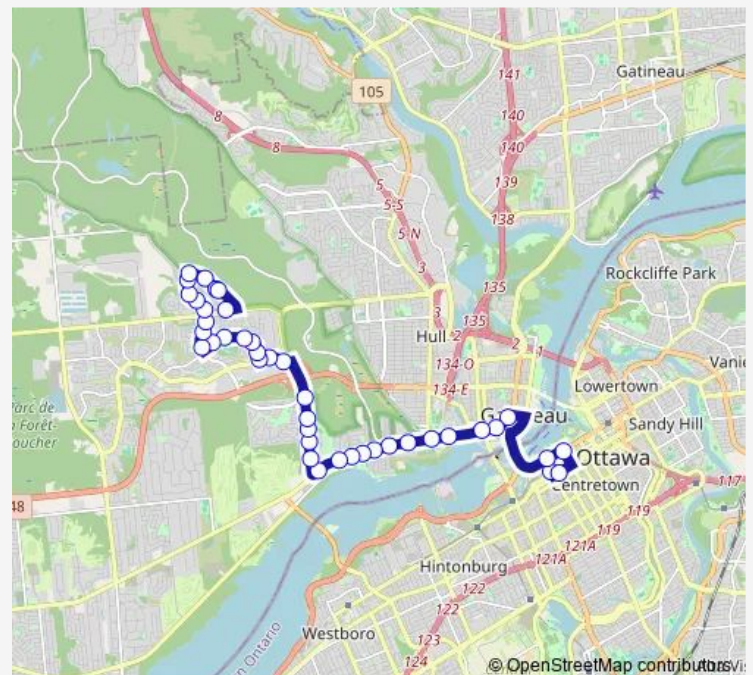

Saint-Raymond/des Trembles

Saint-Raymond/des Jonquilles

Saint-Raymond/Louise-Campagna

Route schedule

Station Lyon — Pink/de la Montagne

Monday 15:35-17:35

Tuesday 15:35-17:35

Wednesday 15:35-17:35

Thursday 15:35-17:35

Friday 15:35-17:35

Saturday —

Sunday —

Route info

Direction: Station Lyon

Stops: 41

Trip Duration: 0 hour 51 min

■ 26 — LE Plateau

du Plateau/Saint-Raymond

du Plateau/des Cèdres

de l'Atmosphère/du Plateau

de l'Atmosphère/de l'Astrolabe

de l'Atmosphère/de la Sapinière

de l'Atmosphère/de L'Éclipse

de l'Atmosphère/de l'Équateur

Friday 05:46-07:52

Saturday —

Sunday —

Route info

Direction: Pink/de la Sapini re

Stops: 41

Trip Duration: 0 hour 50 min

Saint-Raymond/des Jonquilles