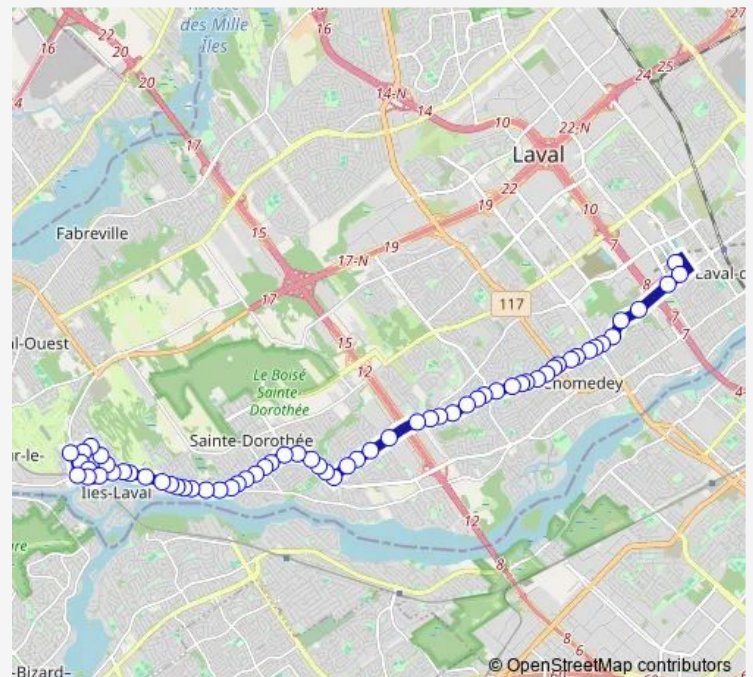

du Bord-de-l'Eau / des Rapides

du Bord-de-l'Eau / Samson

### Route schedule

Gare Sainte-Dorothée — métro Montmorency

Monday	04:43-01:01 <sup>+1</sup>
Tuesday	04:43-01:01 <sup>+1</sup>
Wednesday	04:43-01:01 <sup>+1</sup>
Thursday	04:43-01:01 <sup>+1</sup>
Friday	04:43-01:01 <sup>+1</sup>
Saturday	04:46-01:56 <sup>+1</sup>
Sunday	04:45-23:43

### Route info

Direction: Gare Sainte-Dorothée

Stops: 61

Trip Duration: 0 hour 38 min

26 — Métro Montmorency

BusMaps

Samson / Pesant

Samson / Noël

## Route info

Direction: métro Montmorency Quai: 6

Stops: 63

Trip Duration: 0 hour 36 min

Notre-Dame / Montgolfier

Notre-Dame / Lavatère

Notre-Dame / Josaphat-Demers

Notre-Dame / Pierre