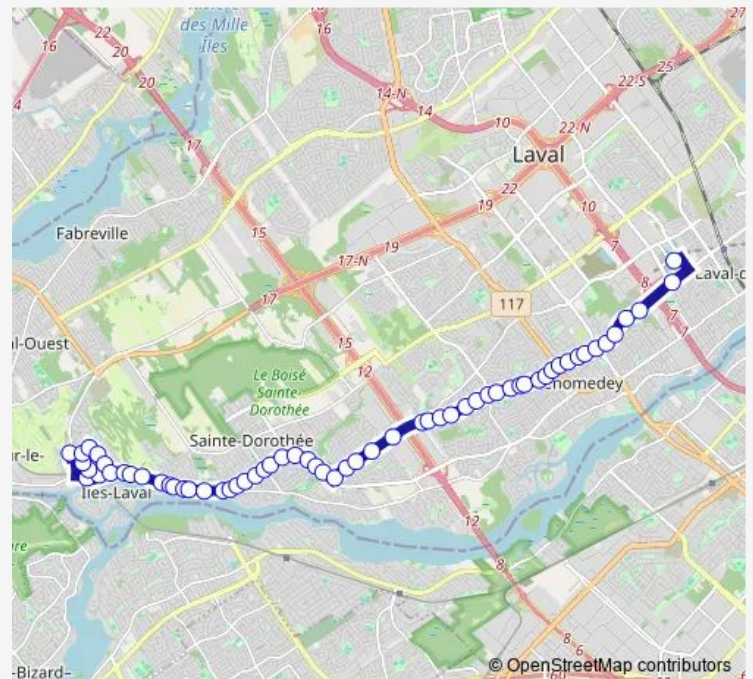

Notre-Dame / Jarry

Notre-Dame / 85e Avenue

Notre-Dame / Haifa

Notre-Dame / Dover

Notre-Dame / 92e Avenue

Notre-Dame / Élisabeth

Notre-Dame / face au 4557

Notre-Dame / 100e Avenue

### Route schedule

métro Montmorency Quai: 6 — Gare Sainte-Dorothée

Monday 05:06-01:25<sup>+1</sup>

Tuesday 05:06-01:25<sup>+1</sup>

Wednesday 05:06-01:25<sup>+1</sup>

Thursday 05:06-01:25<sup>+1</sup>

Friday 05:06-01:25<sup>+1</sup>

Saturday 06:21-01:54<sup>+1</sup>

Sunday 06:21-01:54<sup>+1</sup>

### Route info

Direction: métro Montmorency Quai: 6

Stops: 63

Trip Duration: 0 hour 39 min

26 — Métro Montmorency

Notre-Dame / Melville

Notre-Dame / Châtelaine

Notre-Dame / Face au 5085