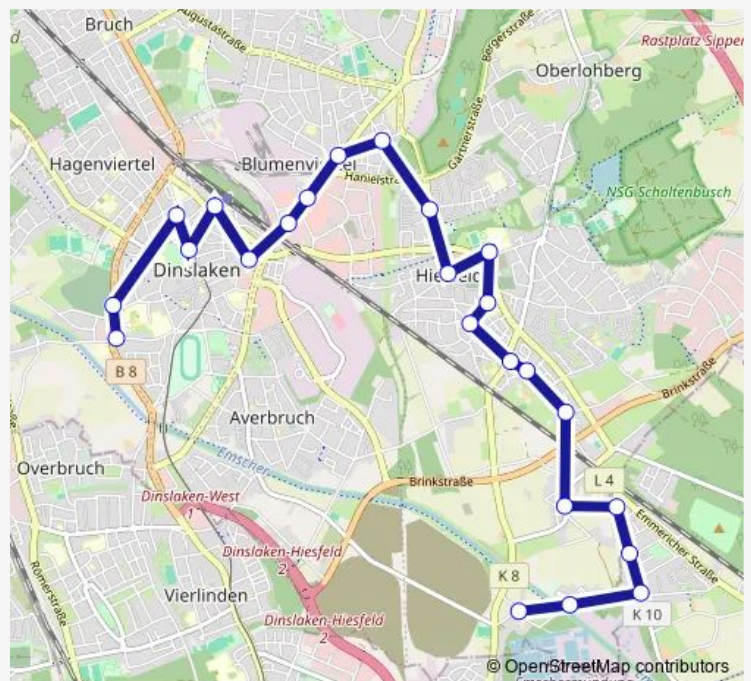

Direction

Dinslaken Kaufm. Schulen — Dinslaken Am Landwehrgraben

24 stops

[Open route schedule](#)

- Dinslaken Kaufm. Schulen
- Dinslaken Kath.Krankenhaus
- Dinslaken Scharnhorststraße
- Dinslaken Rathaus
- Dinslaken Bahnhof
- Dinslaken Neutor
- Dinslaken Stadtwerke
- Dinslaken Gewerbegebiet Mitte
- Dinslaken Inkamp
- Dinslaken Staudenweg
- Dinslaken Fichtenstraße
- Dinslaken Hiesfeld Kirche
- Dinslaken Hiesf. Schulzentrum
- Dinslaken Riemenschneiderstr.
- Dinslaken Sterkrader Straße
- Dinslaken Hügelstraße
- Dinslaken Rubensweg
- Dinslaken Försterstraße
- Dinslaken Tackenstraße
- Oberhausen Graßhofstr.
- Oberhausen Tackstr.

Route schedule

Dinslaken Kaufm. Schulen — Dinslaken Am Landwehrgraben

Monday	12:30-15:20
Tuesday	12:30-15:20
Wednesday	12:30-15:20
Thursday	12:30-15:20
Friday	12:30-15:20
Saturday	—
Sunday	—

Route info

Direction: Dinslaken Kaufm. Schulen

Stops: 24

Trip Duration: 0 hour 42 min

Oberhausen Holtstegstr.

Dinslaken Im Hardtfeld

Dinslaken Am Landwehrgraben

Direction

Dinslaken Am Landwehrgraben — Dinslaken Kaufm. Schulen

24 stops

[Open route schedule](#)

Dinslaken Am Landwehrgraben

Dinslaken Im Hardtfeld

Oberhausen Holtstegstr.

Oberhausen Tackstr.

Oberhausen Graßhofstr.

Dinslaken Tackenstraße

Dinslaken Försterstraße