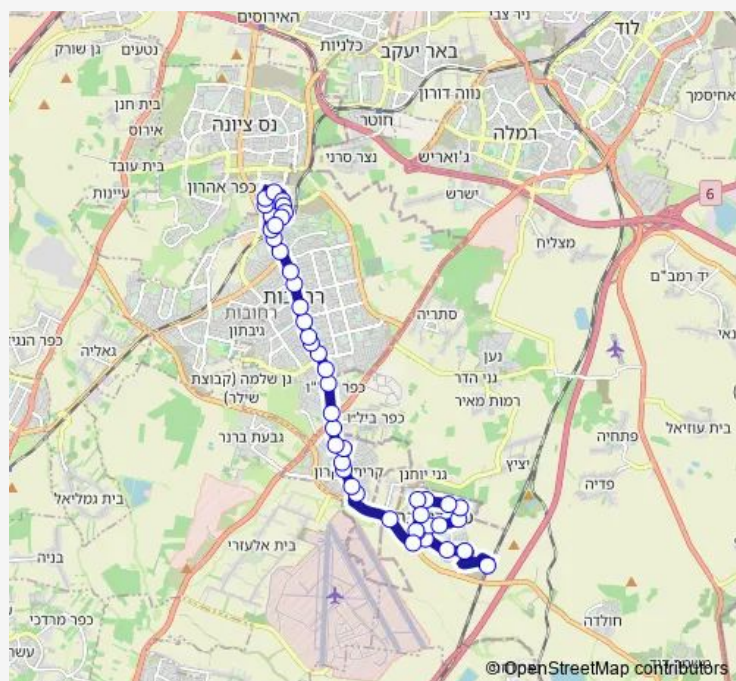

### Route schedule

ת.רכבת מזכרת בתיה/איסוף — ת. רכבת רחובות/הורדה

Monday 05:10-22:25

Tuesday 05:10-22:25

Wednesday 05:10-22:25

Thursday 05:10-22:25

Friday 05:30-15:00

Saturday 19:15-23:30

### Route info

Direction: ת.רכבת מזכרת בתיה/איסוף

Stops: 45

Trip Duration: 0 hour 45 min

■ ת.רכבת מזכרת בתיה/איסוף-מזכרת בתיה->ת. רכבת 26 רחובות/הורדה-רחובות-22 BusMaps

הרצל/הסביונים

מסעף כפר בילו ב

צומת בילו