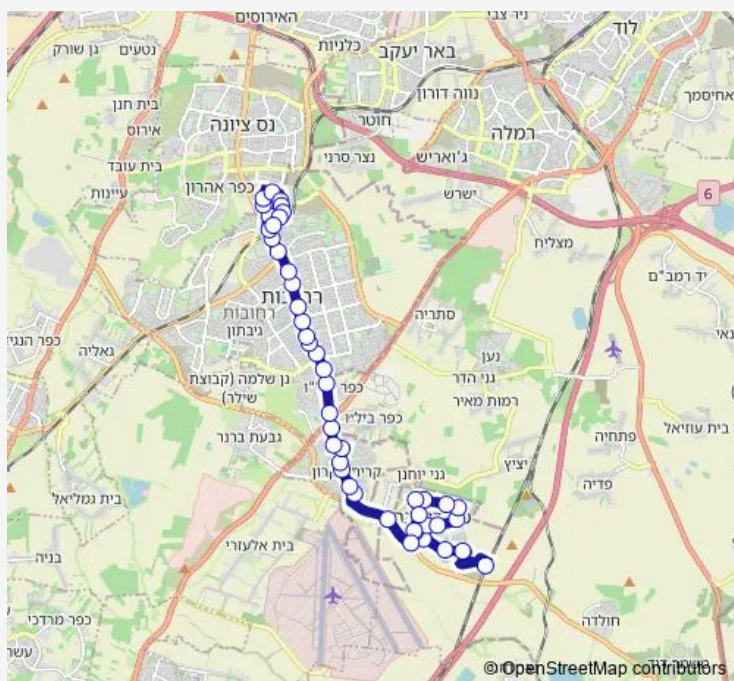

### Route schedule

ת.רכבת מזכרת בתיה/איסוף — ת. רכבת רחובות/הורדה

Monday 05:10-22:25

Tuesday 05:10-22:25

Wednesday 05:10-22:25

Thursday 05:10-23:30

Friday 00:00-15:00

Saturday 18:45-23:30

### Route info

Direction: ת.רכבת מזכרת בתיה/איסוף

Stops: 45

Trip Duration: 0 hour 45 min

הרצל/הסביונים

מסעף כפר בילו ב

צומת בילו

מסעף כפר בילו