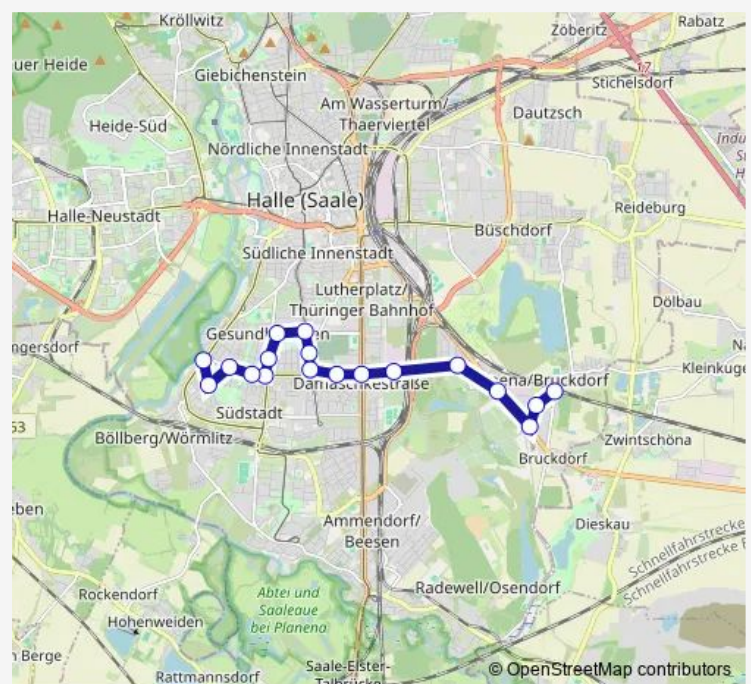

### Direction

Halle (Saale), Betriebshof Freimfelder Str. — Halle (Saale), Damaschkestr.

8 stops

[Open route schedule](#)

Halle (Saale), Betriebshof Freimfelder Str.

Halle (Saale), Freimfelder Str.

Halle (Saale), Hauptbahnhof (Tram/Bus)

Halle (Saale), Riebeckplatz (Maritim)

Halle (Saale), Pfännerhöhe

Halle (Saale), Lutherstr.

Halle (Saale), BG Klinikum Bergmannstrost

Halle (Saale), Damaschkestr.

### Route schedule

Halle (Saale), Betriebshof Freimfelder Str. — Halle (Saale), Damaschkestr.

Monday	03:58-04:59
Tuesday	03:58-06:20
Wednesday	03:58-04:59
Thursday	03:58-04:59
Friday	03:58-04:59
Saturday	04:39-06:20
Sunday	04:39

### Route info

Direction: Halle (Saale), Betriebshof Freimfelder Str.

Stops: 8

Trip Duration: 0 hour 10 min