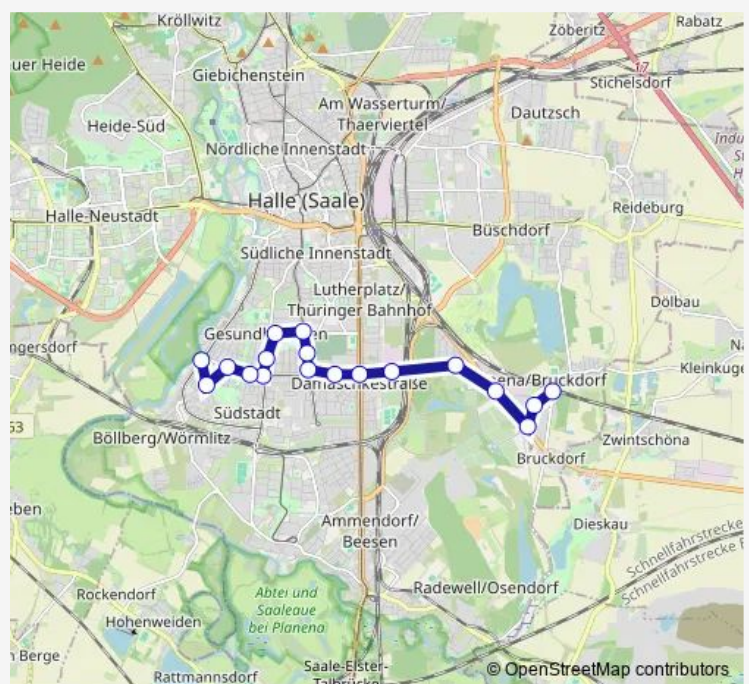

Bus 26 Bus 26

[Go to website](#)

Direction

Halle (Saale), Betriebshof Freimfelder Str. — Halle (Saale), Damaschkestr.

8 stops

[Open route schedule](#)

Halle (Saale), Betriebshof Freimfelder Str.

Halle (Saale), Freimfelder Str.

Halle (Saale), Hauptbahnhof (Tram/Bus)

Halle (Saale), Riebeckplatz (Maritim)

Halle (Saale), Pfännerhöhe

Halle (Saale), Lutherstr.

Halle (Saale), BG Klinikum Bergmannstrost

Halle (Saale), Damaschkestr.

Route schedule

Halle (Saale), Betriebshof Freimfelder Str. — Halle (Saale), Damaschkestr.

Monday 03:58-04:59

Tuesday 03:58-04:59

Wednesday 03:58-04:59

Thursday 03:58-04:59

Friday 03:58-04:59

Saturday 04:39-06:20

Sunday 04:39

Route info

Direction: Halle (Saale), Betriebshof Freimfelder Str.

Stops: 8

Trip Duration: 0 hour 10 min

Direction

Halle (Saale), S-Bahnhof Messe (Bus) — Halle (Saale), Diesterwegstr.

18 stops

[Open route schedule](#)