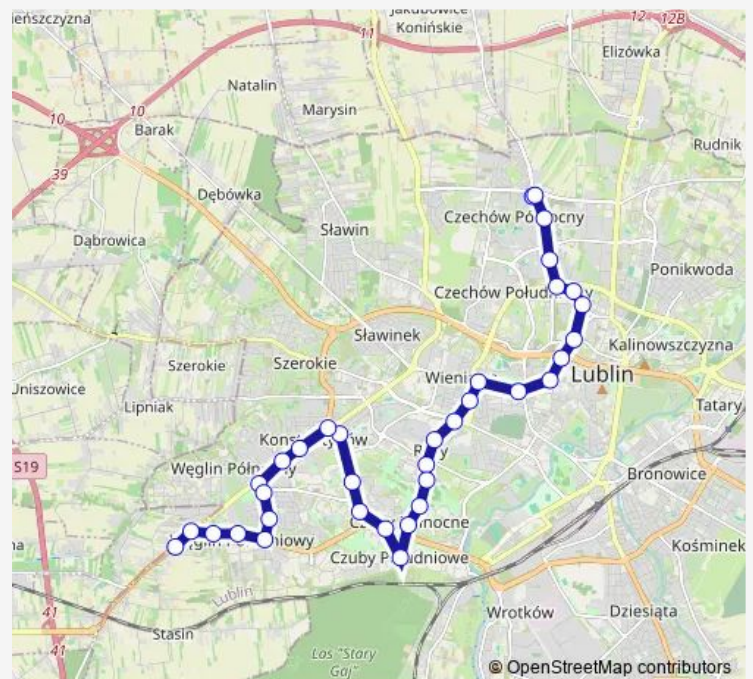

### Route schedule

Węglin Wróbla 02 — Paderewskiego 01

Monday 04:50-22:09

Tuesday 04:50-22:09

Wednesday 04:50-22:09

Thursday 04:50-22:09

Friday 04:50-22:09

Saturday 05:13-22:17

### Route info

Direction: Węglin Wróbla 02

Stops: 31

Trip Duration: 0 hour 55 min

Krakowskie Przedmieście 02

Plac Litewski 02

Prusa 01

Jaczeńskiego 01