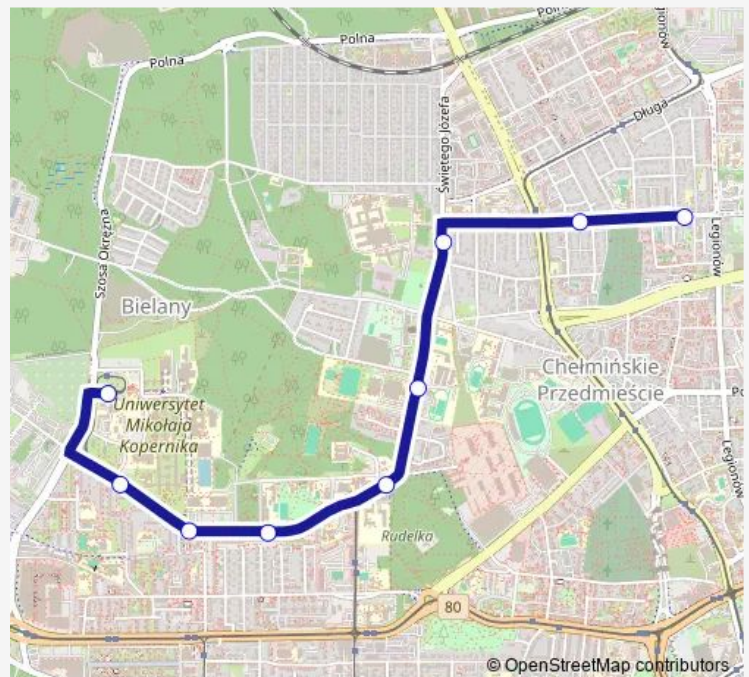

Od Nowa 02

św. Józefa 02

Szpital Bielany 02

Boboli 02

Lecha 02

Route schedule

Uniwersytet 02 — Lecha 02

Monday 07:52-17:03

Tuesday 07:52-17:03

Wednesday 07:52-17:03

Thursday 07:52-17:03

Friday 07:52-17:03

Saturday 07:52-17:03

Sunday 07:52-17:03

Route info

Direction: Uniwersytet 02

Stops: 9

Trip Duration: 0 hour 13 min

Direction

Lecha 01 — Uniwersytet 01

9 stops

[Open route schedule](#)

Lecha 01

Żwirki i Wigury 01

Szpital Bielany 01

św. Józefa 01

Od Nowa 01

Akademiki 01

Aula UMK 01

Szosa Okrężna 01

Uniwersytet 01

Route schedule