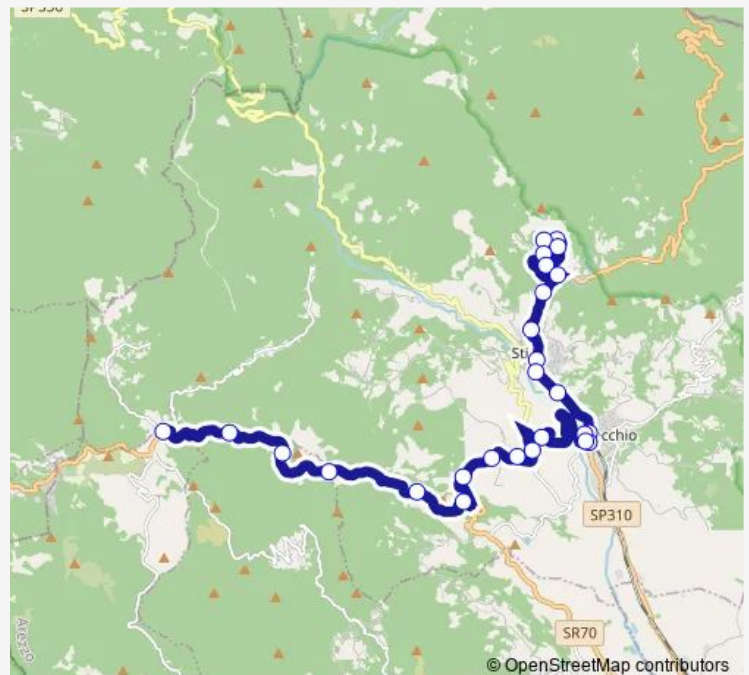

Friday —

Saturday —

Sunday —

Route info

Direction: Ponticelli

Stops: 60

Trip Duration: 1 hour 8 min

S.P.70 Bv.Borgo Alla Collina Nc.10

Ss.70 Di Fronte River Piper Al Km.31,600

Porrena Via Erbosa Nc.1

Ss.310 Porrena Di Fronte Nc.46

Ss.310 Loc. Due Strade Bv. Per Poppi

Ss.70 Loc. Due Strade Dir. Poppi

Ss.70 Poppi Via Fiorentina Nc.57

Ss.70 Poppi Via Fiorentina Nc.13