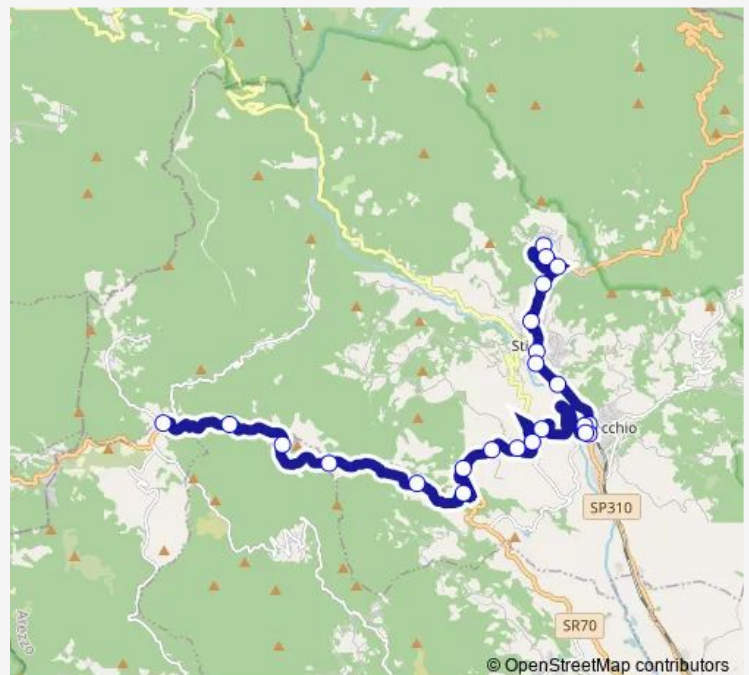

Direction

Stia Stazione — Papiano Loc. La Piana (Bar)

12 stops

[Open route schedule](#)

Stia Stazione

Stia Paese Via Roma Nc. 37

Stia Bv. Ospedale

Stia Zona Peep (V.Le Partigiani)

Papiano Loc. La Piana (Bar)

Route schedule

Stia Stazione — Papiano Loc. La Piana (Bar)

Monday	14:23
Tuesday	14:23
Wednesday	14:23
Thursday	14:23
Friday	14:23
Saturday	14:23
Sunday	—

Route info

Direction: Stia Stazione

Stops: 12

Trip Duration: 0 hour 9 min

Direction

Papiano Loc. La Piana (Bar) — Stia Di Fr. Stazione

11 stops

[Open route schedule](#)

Papiano Loc. La Piana (Bar)

Papiano Bv.Renaccio Di Sopra

Direction: Papiano Loc. Casato

Stops: 5

Trip Duration: 0 hour 4 min

Direction

Ponticelli — Papiano Loc. La Piana (Bar)

22 stops

[Open route schedule](#)

Ponticelli