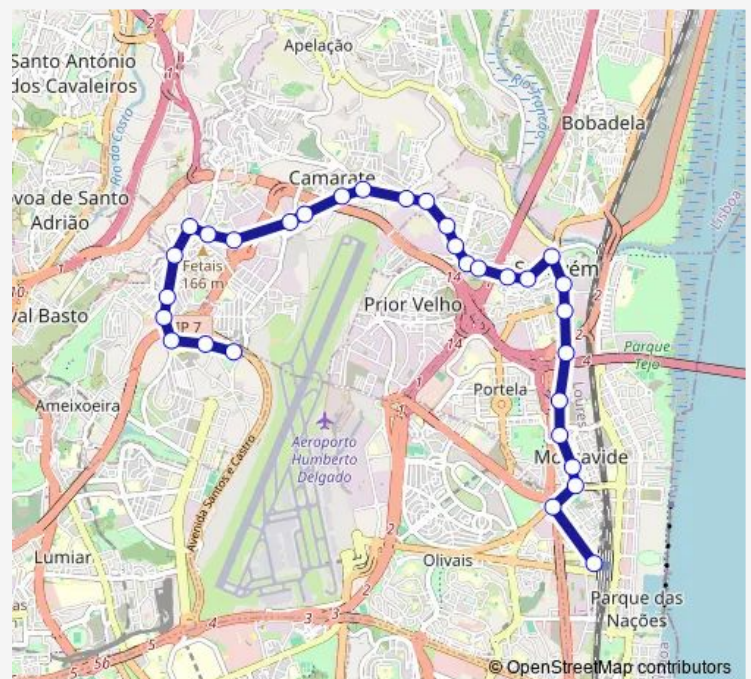

Tuesday 05:00-20:00

Wednesday 05:00-20:00

Thursday 05:00-20:00

Friday 05:00-20:00

Saturday —

Sunday —

Route info

Direction: Charneca (Cpo Amoreiras)

Stops: 31

Trip Duration: 0 hour 38 min

■ 310 - Charneca do Lumiar - Lisboa (Estação Oriente)

Sacavém (Pç República) Jardim

Sacavém (EN 10) Banco

Sacavém (EN 6-1) Central Telecom

Sacavém (EN 6-1) (X) Bº Trapézio