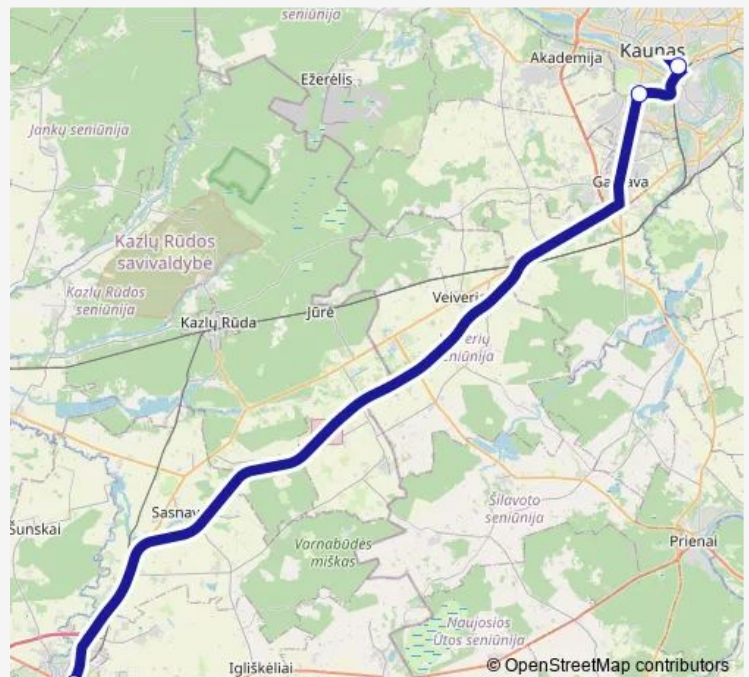

# Bus M-264 Marijampolė-Kaunas

[Go to website](#)**Direction**

undefined — undefined

0 stops

[Open route schedule](#)**Route schedule**

undefined — undefined

Monday	08:10-15:50
Tuesday	08:10-15:50
Wednesday	08:10-15:50
Thursday	08:10-15:50
Friday	08:10-15:50
Saturday	08:10-15:50
Sunday	15:50

**Route info**

Direction:

Stops: 0

Trip Duration: – min

■ M-264 — Marijampolė-Kaunas

**Direction**

Kauno autobusų stotis — Marijampolės autobusų stotis

3 stops

[Open route schedule](#)

Kauno autobusų stotis

Sūduvos stadionas

Marijampolės autobusų stotis

**Route schedule**

Kauno autobusų stotis — Marijampolės autobusų stotis

Monday	09:45-18:10
Tuesday	09:45-18:10
Wednesday	09:45-18:10
Thursday	09:45-18:10
Friday	09:45-18:10
Saturday	09:45-18:10
Sunday	18:10