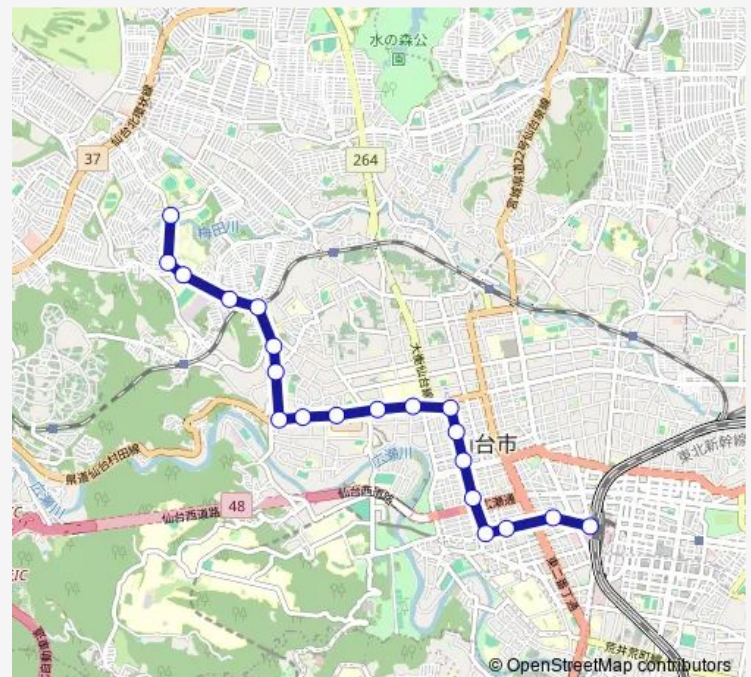

J r 東北福祉大前駅

国見小学校前

国見二丁目

大崎八幡宮前

龍宝寺入口

八幡一丁目

厚生病院前

東北大学病院前

### Route schedule

青陵中等教育学校前 — 仙台駅前

Monday 18:23-18:43

Tuesday 18:23-18:43

Wednesday 18:23-18:43

Thursday 18:23-18:43

Friday 18:23-18:43

Saturday —

### Route info

Direction: 青陵中等教育学校前

Stops: 20

Trip Duration: 0 hour 43 min

■ S877 — 青陵→(直)→仙台駅

S877 Bus time schedules and route maps are available in an offline PDF at [busmaps.com](https://busmaps.com). Use the [busmaps.com](https://busmaps.com) website to see live bus times, train schedule or subway schedule, and step-by-step directions for all public transit in Sendai