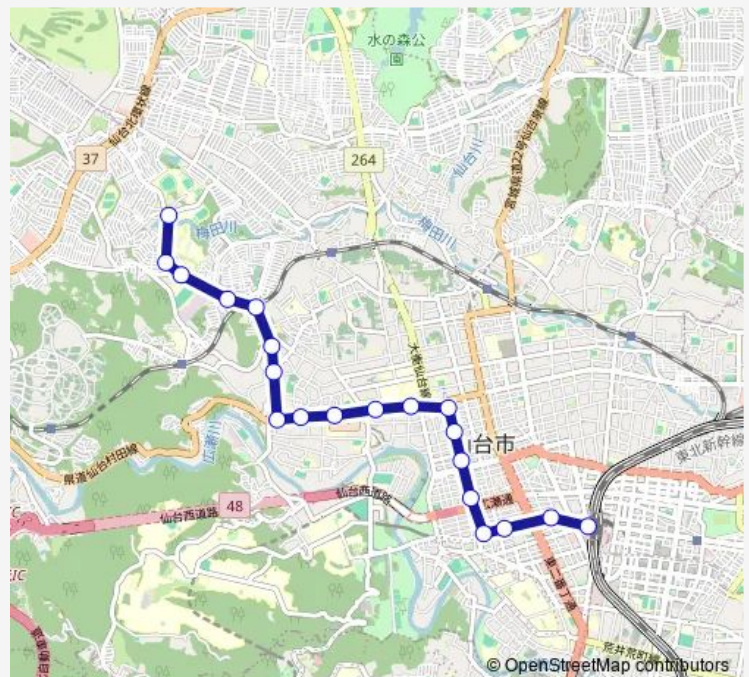

あおば通駅

仙台駅前

Route schedule

青陵中等教育学校前 — 仙台駅前

Monday 18:23-18:43

Tuesday 18:23-18:43

Wednesday 18:23-18:43

Thursday 18:23-18:43

Friday 18:23-18:43

Saturday —

Sunday —

Route info

Direction: 青陵中等教育学校前

Stops: 20

Trip Duration: 0 hour 43 min

■ S877 — 青陵→(直)→仙台駅