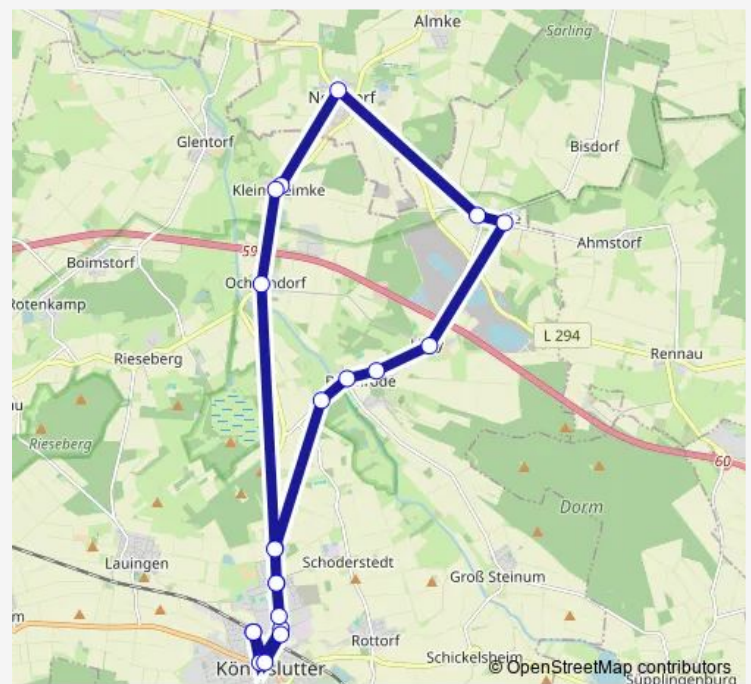

Beienrode (Königsl.), Oberdorf

Beienrode (Königsl.), Unterdorf

Beienrode (Kö.), Wolfsburger Str

Königslutter, Nord

Königslutter, Lerchenfeld

Königslutter, Fischersteg

Königslutter, Kupfermühlenberg

Königslutter, An d. Stadtmauer

Saturday —

Sunday —

Route info

Direction: Wolfsburg, Neindorf

Stops: 13

Trip Duration: 0 hour 22 min

Direction

Wolfsburg, Neindorf — Königslutter, An d. Stadtmauer

14 stops

[Open route schedule](#)

Wolfsburg, Neindorf

Rhode, Gut

Rhode, Kirchberg

Rhode, Gut

Uhry, Gut

Uhry, Gastwirtschaft

Beienrode (Königsl.), Oberdorf

Beienrode (Königsl.), Unterdorf

Beienrode (Kö.), Wolfsburger Str

Königslutter, Nord

Königslutter, Lerchenfeld

Königslutter, W.-Bode-Schule

Königslutter, Kupfermühlenberg

Königslutter, An d. Stadtmauer