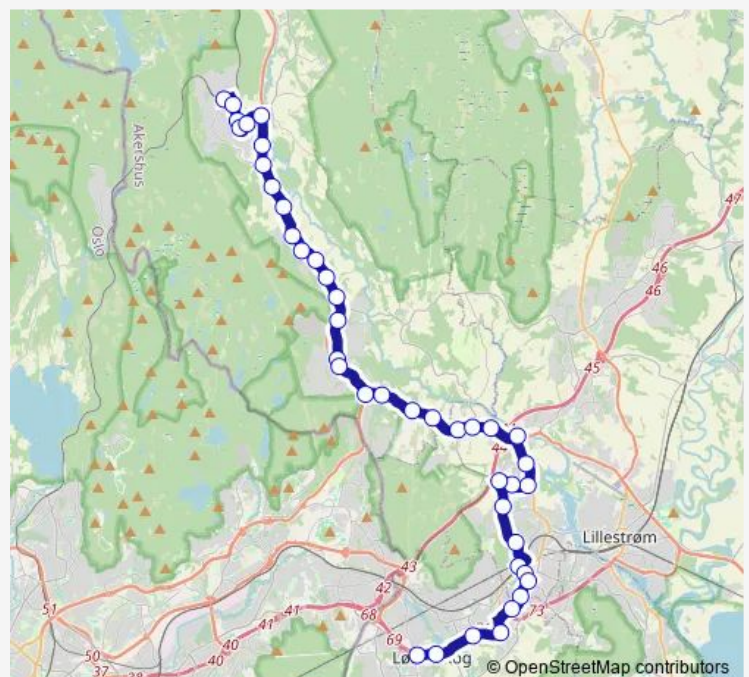

Saturday 07:23-00:23⁺¹

Sunday 07:23-00:23⁺¹

Route info

Direction: Lørenskog sentrum

Stops: 42

Trip Duration: 0 hour 50 min

385 — Nittedal stasjon - Olavsgaard - Ahus

Mortens kro

Morteveien

Gjelleråstoppen

Saga

Hagan

Markerud

Slattum

Hauger

Rudstein