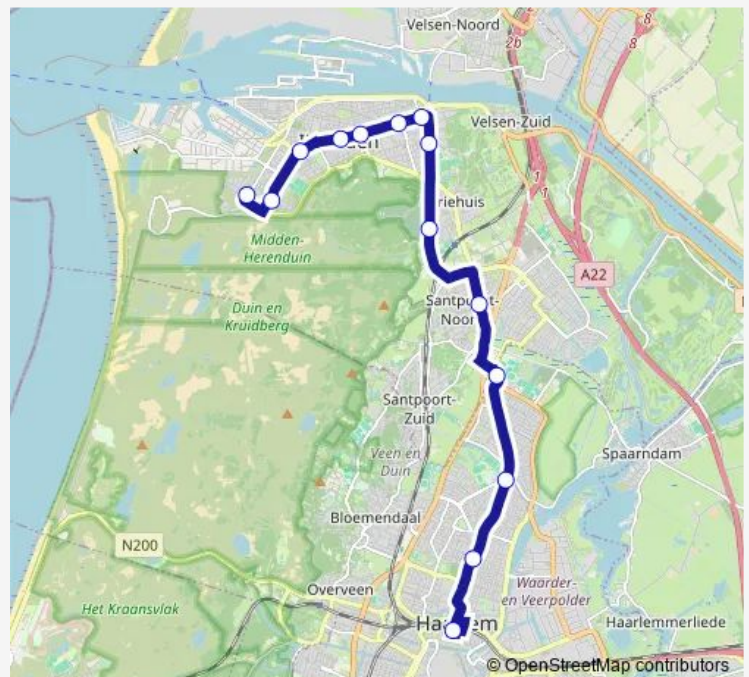

**Bus 385 Haarlem Station - Ijmuiden Dennekoplaan**

[Go to website](#)

**Direction**

Ijmuiden, Dennekoplaan — Haarlem, Haarlem Station E

14 stops

[Open route schedule](#)

- Ijmuiden, Dennekoplaan
- Ijmuiden, Zeewijkplein
- Ijmuiden, Zwaanstraat
- Ijmuiden, Scheldestraat
- Ijmuiden, Marktplein
- Ijmuiden, Plein 1945
- Ijmuiden, Briniostraat
- Ijmuiden, Stadsschouwburg
- Driehuis, Westerveld
- Santpoort-Noord, Hagelingerweg
- Haarlem, Delftplein/Spaarne Gasth.
- Haarlem, Minahassastraat
- Haarlem, Julianapark
- Haarlem, Haarlem Station E

**Route schedule**

Ijmuiden, Dennekoplaan — Haarlem, Haarlem Station E

Monday	05:42-00:48 <sup>+1</sup>
Tuesday	05:42-00:48 <sup>+1</sup>
Wednesday	05:42-00:48 <sup>+1</sup>
Thursday	05:42-00:48 <sup>+1</sup>
Friday	05:42-00:48 <sup>+1</sup>
Saturday	05:57-00:35 <sup>+1</sup>
Sunday	05:59-00:30 <sup>+1</sup>

**Route info**

Direction: Ijmuiden, Dennekoplaan

Stops: 14

Trip Duration: 0 hour 30 min

**385 — Haarlem Station - Ijmuiden Dennekoplaan**

## Direction

Haarlem, Haarlem Station E — Ijmuiden, Dennekoplaan

14 stops

[Open route schedule](#)

Haarlem, Haarlem Station E

Haarlem, Julianapark

Haarlem, Minahassastraat

Haarlem, Delftplein/Spaarne Gasth.