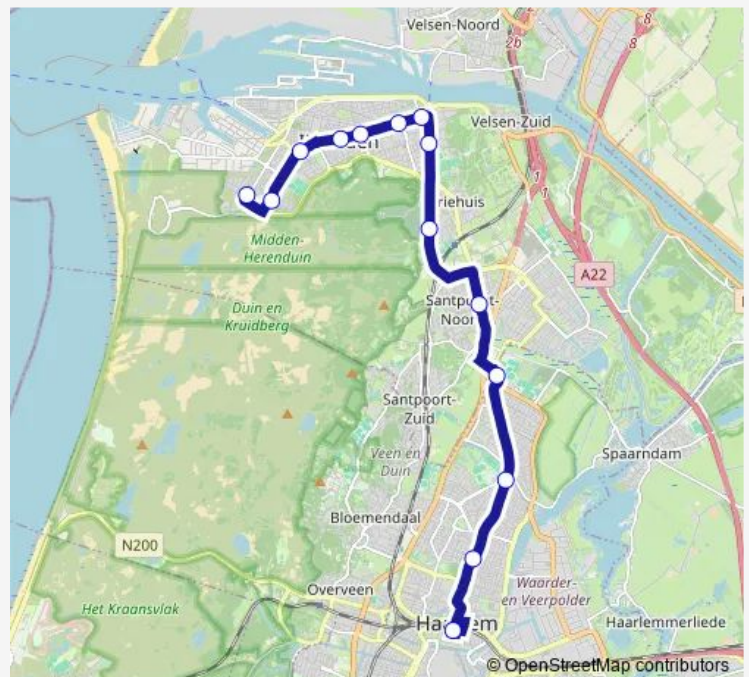

**Bus 385 Haarlem Station - Ijmuiden Dennekoplaan**

[Go to website](#)

**Direction**

Ijmuiden, Dennekoplaan — Haarlem, Haarlem Station E

14 stops

[Open route schedule](#)

- Ijmuiden, Dennekoplaan
- Ijmuiden, Zeewijkplein
- Ijmuiden, Zwaanstraat
- Ijmuiden, Scheldestraat
- Ijmuiden, Marktplein
- Ijmuiden, Plein 1945
- Ijmuiden, Briniostraat
- Ijmuiden, Stadsschouwburg
- Driehuis, Westerveld
- Santpoort-Noord, Hagelingerweg
- Haarlem, Delftplein/Spaarne Gasth.
- Haarlem, Minahassastraat
- Haarlem, Julianapark
- Haarlem, Haarlem Station E

**Route schedule**

Ijmuiden, Dennekoplaan — Haarlem, Haarlem Station E

Monday	05:42-00:48 <sup>+1</sup>
Tuesday	05:42-00:48 <sup>+1</sup>
Wednesday	05:42-00:48 <sup>+1</sup>
Thursday	05:42-00:48 <sup>+1</sup>
Friday	05:42-00:48 <sup>+1</sup>
Saturday	05:57-00:35 <sup>+1</sup>
Sunday	05:59-00:30 <sup>+1</sup>

**Route info**

Direction: Ijmuiden, Dennekoplaan

Stops: 14

Trip Duration: 0 hour 34 min

## Direction

Haarlem, Haarlem Station E — Ijmuiden, Dennekoplaan

14 stops

[Open route schedule](#)

Haarlem, Haarlem Station E

Haarlem, Julianapark

Haarlem, Minahassastraat

Haarlem, Delftplein/Spaarne Gasth.