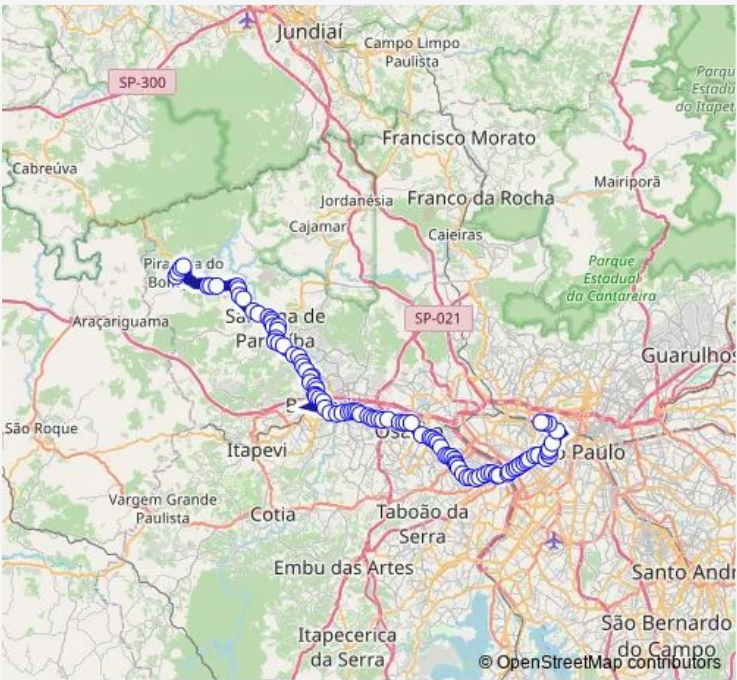

**Bus 385 Pirapora do Bom Jesus (Jardim Bom Jesus) / Sao Paulo (Terminal Rodoviario Barra Funda)**

[Go to website](#)

**Direction**  
 Terminal Rodoviário Barra Funda — Avenida Alaor Veigas, 276-328  
 90 stops  
[Open route schedule](#)

- Terminal Rodoviário Barra Funda
- Avenida Pacaembu.
- Rua Barra Funda, 401-459
- Avenida Angélica, 110a
- Avenida Angélica, 412
- Avenida Angélica, 1016
- Avenida Angélica, 1535
- Avenida Angélica, 1968
- Avenida Angélica, 2364
- Avenida Angélica, 2614
- Avenida Doutor Arnaldo, 232
- Rua Cardeal Arcoverde, 86-176
- Rua Cardeal Arcoverde, 518
- Rua Cardeal Arcoverde, 966-1002
- Rua Cardeal Arcoverde, 1250-1364
- Rua Cardeal Arcoverde, 1662
- Rua Cardeal Arcoverde, 1972
- Rua Cardeal Arcoverde, 2330
- Rua Fernão Dias, 522
- Avenida Eusébio Matoso, 730

**Route schedule**  
 Terminal Rodoviário Barra Funda — Avenida Alaor Veigas, 276-328

Monday	17:00
Tuesday	17:00
Wednesday	17:00
Thursday	17:00
Friday	17:00
Saturday	—
Sunday	—

**Route info**  
 Direction: Terminal Rodoviário Barra Funda  
 Stops: 90  
 Trip Duration: 2 hour 30 min

■ 385 — Pirapora do Bom Jesus (Jardim Bom Jesus) / Sao Paulo (Terminal Rodoviario Barra Funda) **BusMaps**

Avenida Vital Brasil, 284

Avenida Vital Brasil, 680

Avenida Corifeu de Azevedo Marques, 162-250

Avenida Corifeu de Azevedo Marques, 700