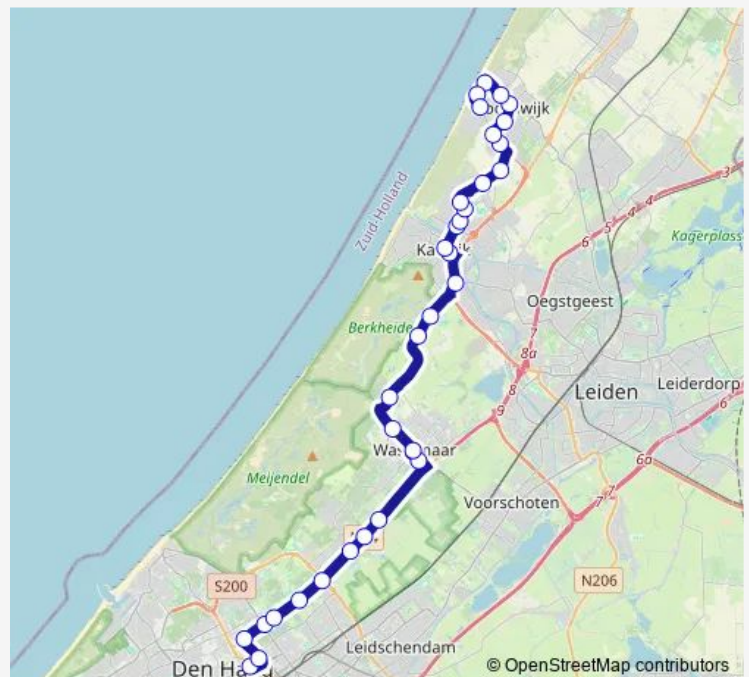

's-Gravenhage, Willem Witsenplein

### Route schedule

Noordwijk, ESA Estec — 's-Gravenhage, Centraal Station

Monday 16:00-17:31

Tuesday 16:00-17:31

Wednesday 16:00-17:31

Thursday 16:00-17:31

Friday 16:00-17:31

Saturday —

### Route info

Direction: Noordwijk, ESA Estec

Stops: 24

Trip Duration: 0 hour 49 min

385 — Noordwijk - Katwijk - Den Haag

's-Gravenhage, Boslaan

's-Gravenhage, Prins Clauslaan

's-Gravenhage, Centraal Station

## Direction

's-Gravenhage, Centraal Station — Noordwijk, ESA Estec

25 stops

[Open route schedule](#)

's-Gravenhage, Centraal Station

's-Gravenhage, Prins Clauslaan

's-Gravenhage, Boslaan

's-Gravenhage, Willem Witsenplein