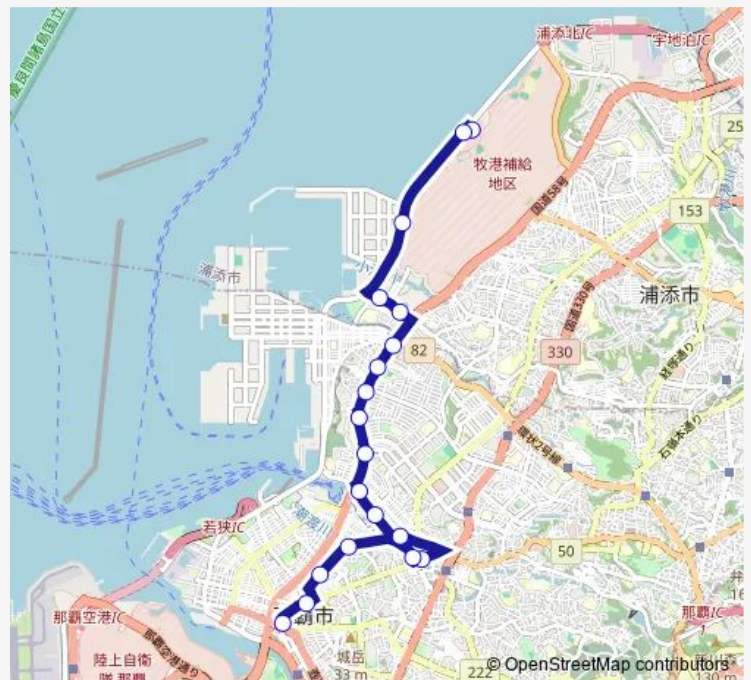

那覇バスターミナル

Route schedule

サンエーパルコシティ — 那覇バスターミナル

Monday 10:45-22:25

Tuesday 10:45-22:25

Wednesday 10:45-22:25

Thursday 10:45-22:25

Friday 10:45-22:25

Saturday 06:38-22:00

Sunday 07:35-22:00

Route info

Direction: サンエーパルコシティ

Stops: 19

Trip Duration: 0 hour 30 min

■ 385 — サンエーパルコシティ線 (久茂地経由 : 那覇バスターミナル発)

Direction

那覇バスターミナル — サンエーパルコシティ

18 stops

[Open route schedule](#)

那覇バスターミナル

県庁北口

久茂地公民館前

美栄橋駅前

牧志公園前

Wednesday 08:20-15:05

Thursday 08:20-15:05

Friday 08:20-15:05

Saturday 14:20

Sunday 14:35

Route info

Direction: 那覇バスターミナル

Stops: 14