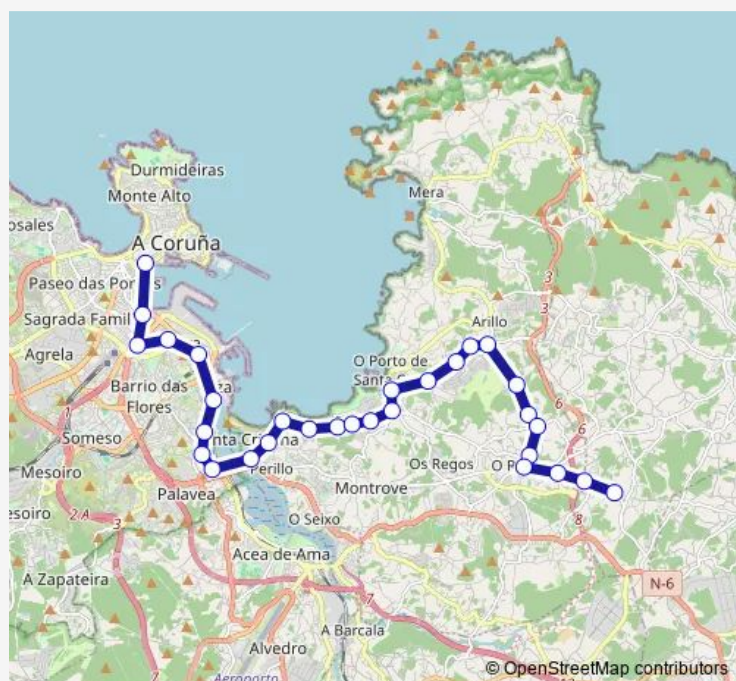

### Direction

Soñeiro — Entrexardíns

30 stops

[Open route schedule](#)

- Soñeiro
- A Cova
- As Torres
- Oleiros Hacia Sada
- Pousada 3 Iglesia
- Pousada 2
- Pousada I
- O Bosque
- Dorneda
- Abeleiras
- Campo De Futbol
- Franzomel
- Gasolinera Santa Cruz
- Coruxo
- Lians
- Bastiaqueiro
- I.N.E.F. Oleiros
- As Covas
- Escorial
- Parador
- Perillo Sta. Cristina

### Route schedule

Soñeiro — Entrexardíns

Monday	07:40-16:40
Tuesday	07:40-16:40
Wednesday	07:40-16:40
Thursday	07:40-16:40
Friday	07:40-16:40
Saturday	—
Sunday	—

### Route info

Direction: Soñeiro

Stops: 30

Trip Duration: 0 hour 50 min

Alsa - B11 — B11 Soñeiro-Franzomel-Santa Cruz-Entrexardíns

Ponte Pasaxe

Xesuitas A Coruña

Materno A Coruña

## Route info

Direction: Entrexardins

Stops: 30

Trip Duration: 0 hour 50 min

Pousada 3 Iglesia

Oleiros Hacia Sada

As Torres

A Cova