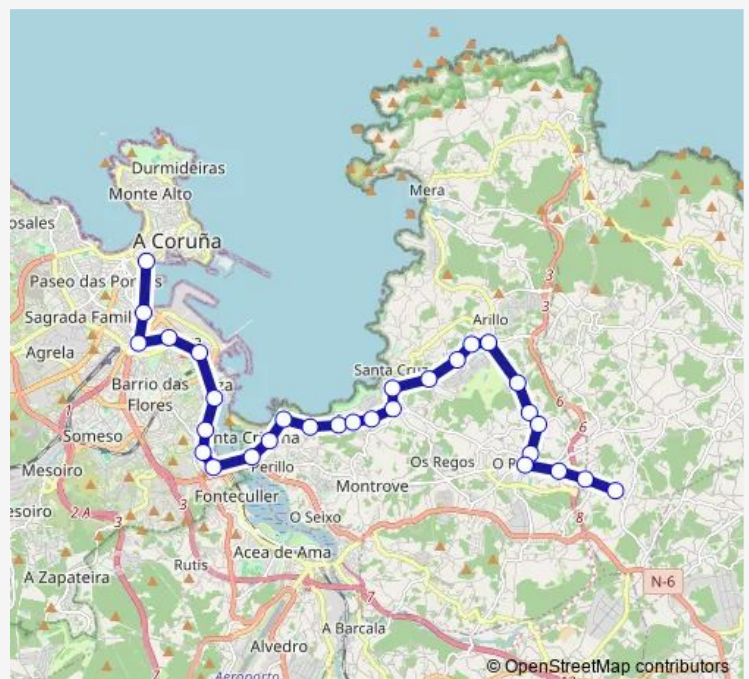

Bus ALSA - B11 B11 Soñeiro-Franzomel-Santa Cruz-Entrexardíns

[Go to website](#)

Direction

Entrexardins — Soñeiro

30 stops

[Open route schedule](#)

- Entrexardins
- Costa Palloza
- A Coruña/La Coruña E.A.
- A Gaiteira
- Os Castros
- Chuac
- Materno A Coruña
- Xesuitas A Coruña
- Ponte Pasaxe
- Perillo Sta. Cristina
- Parador
- Escorial
- As Covas
- I.N.E.F. Oleiros
- Bastiagueiro
- Lians
- Coruxo
- Gasolinera Santa Cruz
- Franzomel
- Campo De Futbol
- Abeleiras

Route schedule

Entrexardins — Soñeiro

Monday	06:50-19:50
Tuesday	06:50-19:50
Wednesday	06:50-19:50
Thursday	06:50-19:50
Friday	06:50-19:50
Saturday	—
Sunday	—

Route info

Direction: Entrexardins

Stops: 30

Trip Duration: 0 hour 53 min

Dorneda

O Bosque

Pousada 1

Pousada 2

Pousada 3 Iglesia

Oleiros Hacia Sada

As Torres

A Cova

Soñeiro

Direction

Soñeiro — Entrexardins

30 stops

[Open route schedule](#)

Soñeiro

A Cova

As Torres