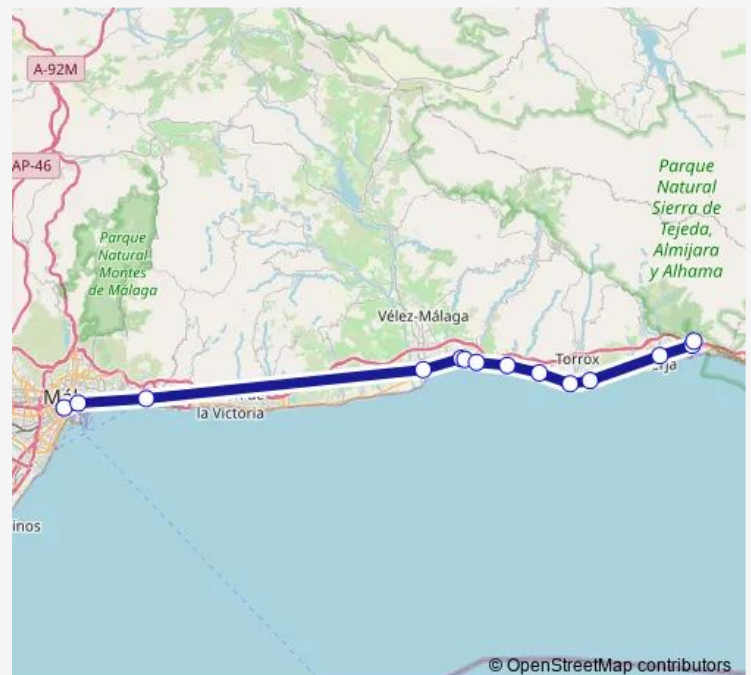

El Pilarillo-Sentido Caleta

Algarrobo Costa

Mezquitilla

Lagos (Malaga)

El Morche

Torrox (Empalme)

Km. 46 N340

Nerja

Maro Empalme

Nerja (Cuevas)

Route schedule

Malaga — Nerja (Cuevas)

Monday	09:15-15:30
Tuesday	09:15-15:30
Wednesday	09:15-15:30
Thursday	09:15-15:30
Friday	09:15-15:30
Saturday	09:15-14:30
Sunday	09:15-14:30

Route info

Direction: Malaga

Stops: 14

Trip Duration: 1 hour 45 min

Alsa - Mal-Cuev N — Malaga - Cuevas De Nerja

Direction

Malaga — Nerja (Cuevas)

14 stops

[Open route schedule](#)

Malaga
Puerto Malaga
El Palo
Torre Del Mar
El Pilarillo-Sentido Caleta
Algarrobo Costa
Mezquitilla
Lagos (Malaga)
El Morche
Torrox (Empalme)
Km. 46 N340
Nerja
Maro Empalme
Nerja (Cuevas)