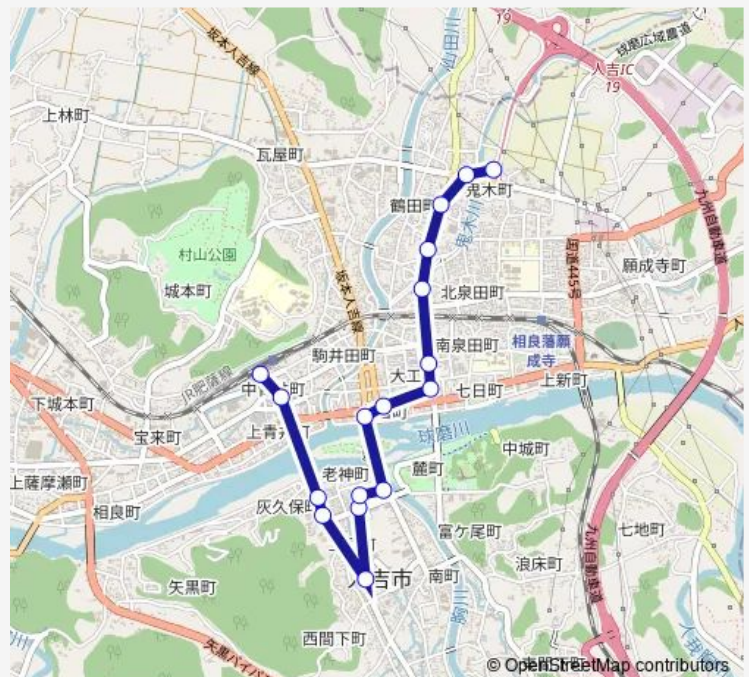

Bus 人吉駅前→医療センター～九日町→人吉 i c 乗降口

[Go to website](#)

Direction

人吉駅前 — 人吉 i c 乗降口

17 stops

[Open route schedule](#)

- 人吉駅前
- 中青井町
- 人吉橋
- 永国寺前
- 人吉市役所
- 人吉市立第一中学校前
- 人吉医療センター
- 新町 (人吉)
- 札の辻夫婦恵比寿神社前
- 九日町
- 二日町 (人吉)
- 愛生記念病院前
- 北泉田町
- 鬼木町
- 鶴田団地前
- 人吉 i c 前
- 人吉 i c 乗降口

Route schedule

人吉駅前 — 人吉 i c 乗降口

Monday	07:40-17:20
Tuesday	07:40-17:20
Wednesday	07:40-17:20
Thursday	07:40-17:20
Friday	07:40-17:20
Saturday	—
Sunday	—

Route info

Direction: 人吉駅前

Stops: 17

Trip Duration: 0 hour 17 min

■ 人吉駅前→医療センター～九日町→人吉 i c 乗降口

BusMaps

Bus time schedules and route maps are available in an offline PDF at busmaps.com. Use the busmaps.com website to see live bus times, train schedule or subway schedule, and step-by-step directions for all public transit in Hitoyoshi

The schedule is provided in the local timezone. Times with "(+1)" indicate departures on the next day.

PDF file created on 2025-01-16

2024 BusMaps.com - All Rights Reserved