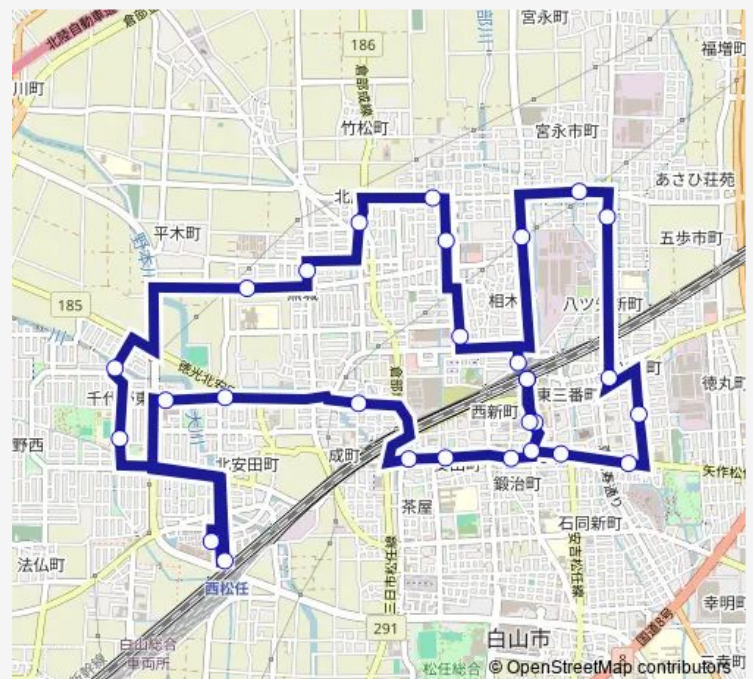

松任駅北口

北相木5区

新田西

Route schedule

松任駅 — 松任駅

Monday 11:38-16:23

Tuesday 11:38-16:23

Wednesday 11:38-16:23

Thursday 11:38-16:23

Friday 11:38-16:23

Saturday 11:38-16:23

Sunday —

Route info

Direction: 松任駅

Stops: 29

Trip Duration: 0 hour 44 min

めぐる北循環ルート

BusMaps

新田南

八ツ矢

南八ツ矢

布市

おおまち

広小路