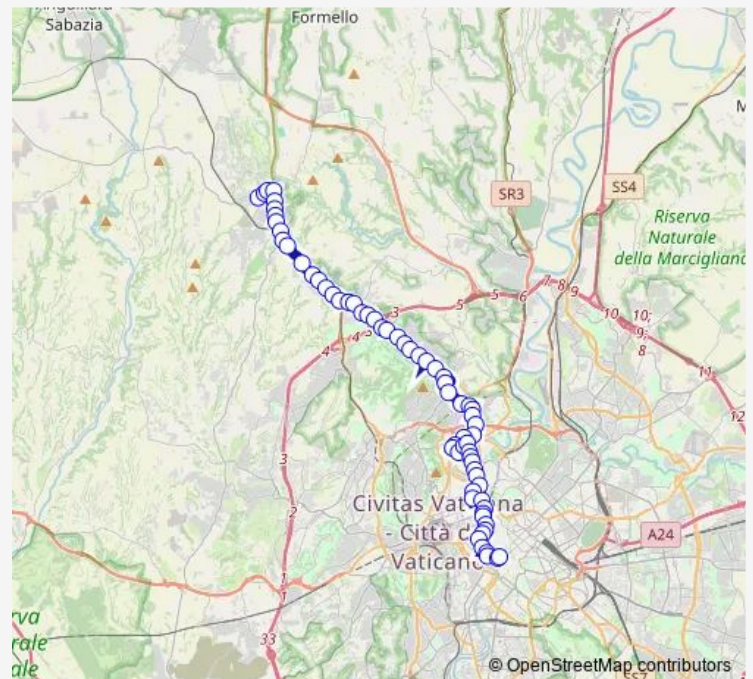

Tritone/Fontana DI Trevi

Tritone/Barberini (Ma)

Barberini (Ma)

Veneto/Emilia

Veneto/Sardegna

S. Paolo DEL Brasile

Victor Hugo/Museo Bilotti

DEL Fiocco/Valle Giulia

### Route schedule

P.Za Venezia — Conti Antonio/Pulle'

Monday	01:30-02:57 <sup>+1</sup>
Tuesday	01:30-02:57 <sup>+1</sup>
Wednesday	01:30-02:57 <sup>+1</sup>
Thursday	01:30-02:57 <sup>+1</sup>
Friday	01:30-02:52 <sup>+1</sup>
Saturday	01:02-02:52 <sup>+1</sup>
Sunday	01:23-02:57 <sup>+1</sup>

### Route info

Direction: P.Za Venezia

Stops: 64

Trip Duration: 1 hour 4 min

n201

BusMaps

LGT Thaon DI Revel/Romano

LGT Thaon DI Revel/Duca D'Aosta

## Route info

Direction: Conti Antonio/Pulle'

Stops: 66

Trip Duration: 0 hour 59 min

Cassia/Casal Saraceno

Cassia/Sesto Miglio

Cassia/Tomba DI Nerone

Cassia/Villa S. Pietro (H)