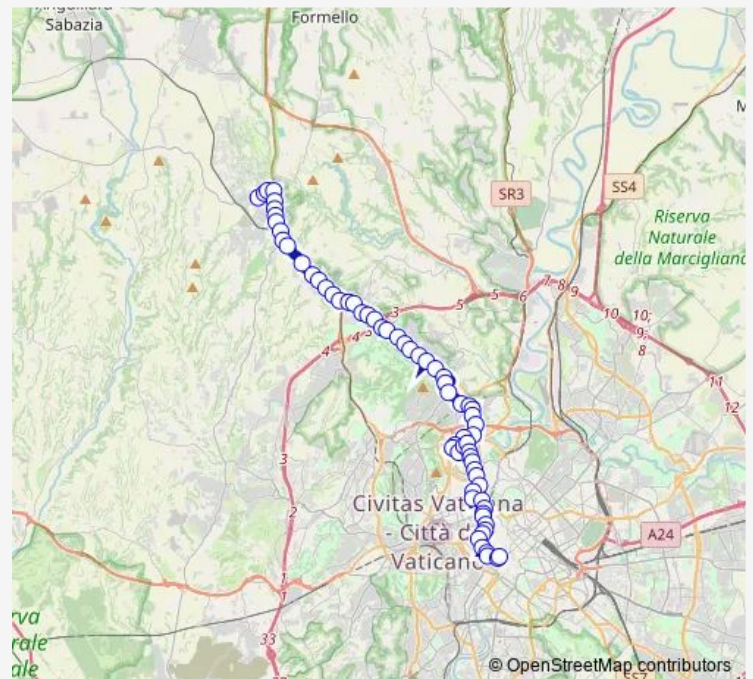

Corso/Minghetti

L.Go Chigi

Tritone/Fontana DI Trevi

Tritone/Barberini (Ma)

Barberini (Ma)

Veneto/Emilia

Veneto/Sardegna

S. Paolo DEL Brasile

Victor Hugo/Museo Bilotti

DEL Fiocco/Valle Giulia

P.Le Flaminio (Ma)

Gianturco

Piazza Della Marina

Flaminia/Villa Giulia

Ankara

Tiziano/Carpi

Tiziano/Apollodoro

Tiziano/Xvii Olimpiade

LGT Thaon DI Revel/P. Milvio

Route schedule

P.Za Venezia — Conti Antonio/Pulle'

Monday	01:30-02:57 ⁺¹
Tuesday	01:30-02:57 ⁺¹
Wednesday	01:30-02:57 ⁺¹
Thursday	01:30-02:57 ⁺¹
Friday	01:30-02:52 ⁺¹
Saturday	01:02-02:52 ⁺¹
Sunday	01:23-02:57 ⁺¹

Route info

Direction: P.Za Venezia

Stops: 64

Trip Duration: 1 hour 4 min

n201

BusMaps

LGT Thaon DI Revel/Romano

LGT Thaon DI Revel/Duca D'Aosta