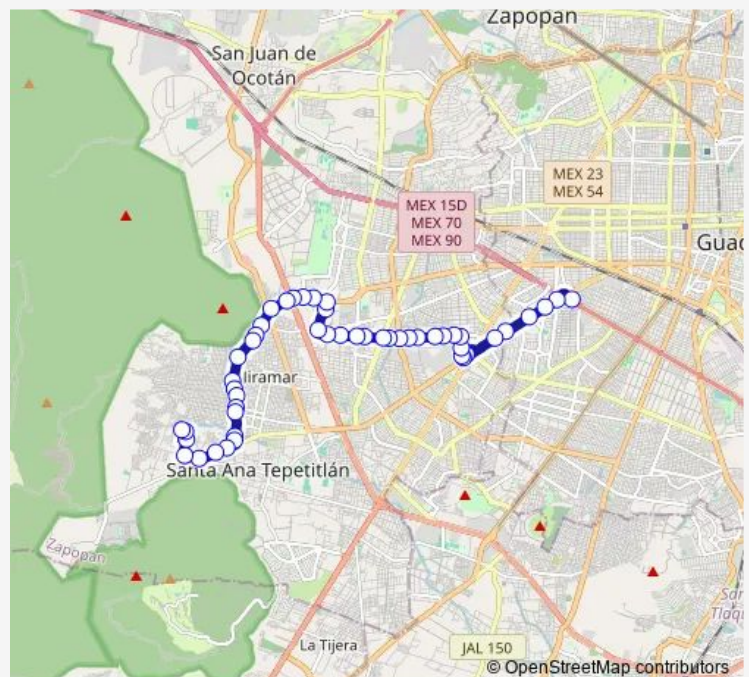

### Direction

Zafiro — Avenida del Mercado

51 stops

[Open route schedule](#)

- Zafiro
- H. Colegio Militar
- Bosque La Primavera
- De Todos los Santos
- Jardin de la Orquidea
- Local A
- Rio Blanco
- Arenales
- Paseo de la Primavera
- Mercurio
- Puerto Chamela
- Puerto Ensenada
- Puerto Tampico
- Puerto Guaymas
- Volcan Quinceo
- Nogal
- Mezquite
- Prolongacion Av. Tepeyac
- Cadena de Las Americas
- Naranja
- Periferico Norte

### Route schedule

Zafiro — Avenida del Mercado

Monday	05:00
Tuesday	05:00
Wednesday	05:00
Thursday	05:00
Friday	05:00
Saturday	05:00
Sunday	05:00

### Route info

Direction: Zafiro

Stops: 51

Trip Duration: 0 hour 53 min

T04B-4 — Troncal T04b-4 Lazaro Cardenas

Diego Rivera

Jardín de los Crisantemos

Av. Piotr Ilich Tchaikovski

Mision San Julian

Av. Tepeyac

Alazan

Campo Bravo

Volcan Ceboruco

Av. Nicolas Copernico

Playa de Hornos

Av. Manuel J. Clouthier