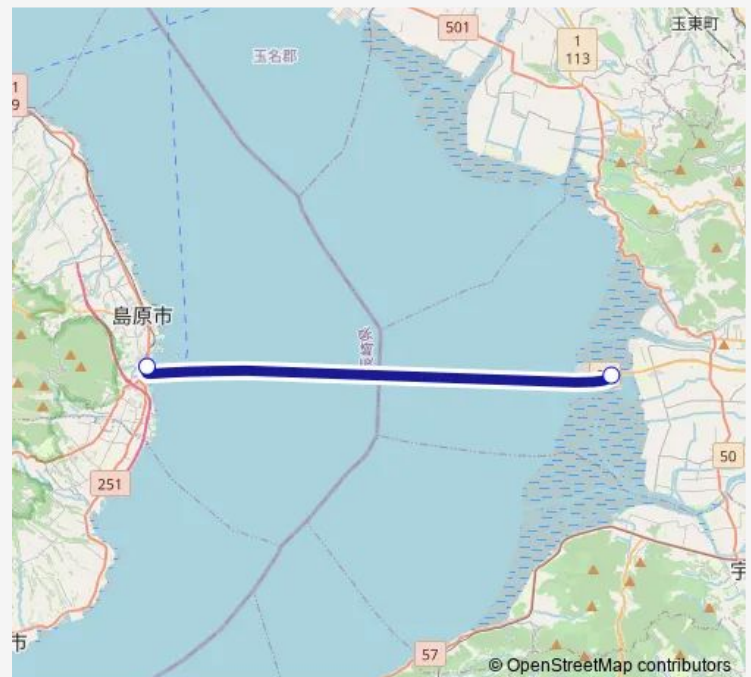

### Route info

Direction: 熊本港

Stops: 2

Trip Duration: 1 hour 0 min

■ 熊本港 ~ 島原港