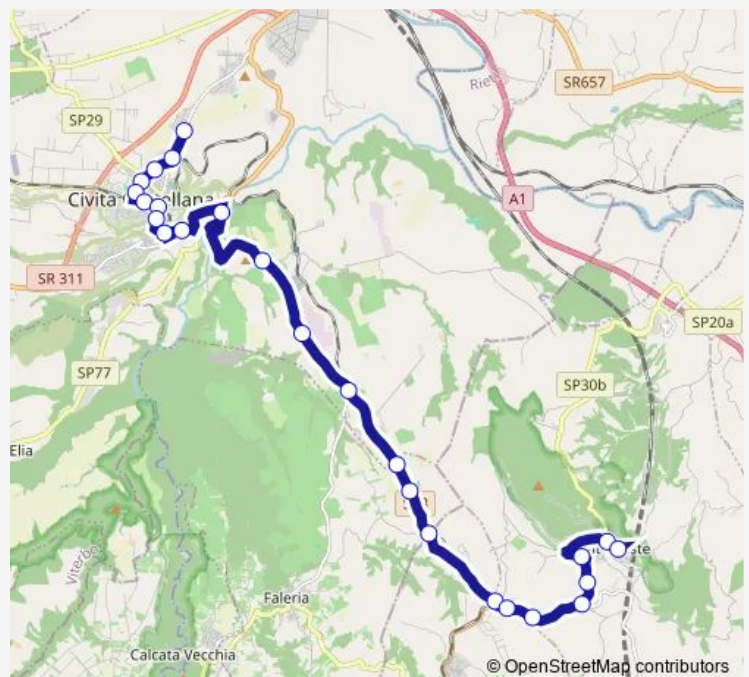

Faleria | Via Flaminia (S. M. Grazie) # f2124

Sant'Oreste | Murella # f2183

Sant'Oreste | Petrolio # f2184

Sant'Oreste | Pantano # f2185

Sant'Oreste | Follonica # f2186

Route schedule

Civita | Via Terni Via Palombara # f2358 — Sant'Oreste | Via Salara # f2190

Monday	05:35
Tuesday	05:35
Wednesday	05:35
Thursday	05:35
Friday	05:35
Saturday	—
Sunday	—

Route info

Direction: Civita | Via Terni Via Palombara # f2358

Stops: 25

Trip Duration: 0 hour 35 min

Civita Castellana - Sant'Oreste # Cc904a