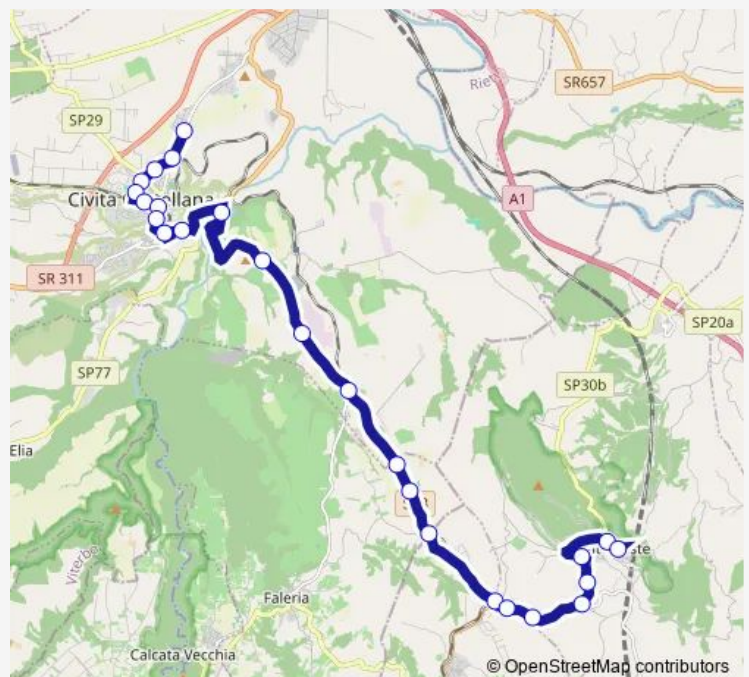

Faleria | Via Flaminia (S. M. Grazie) # f2124

Sant'Oreste | Murella # f2183

Sant'Oreste | Petrolio # f2184

Sant'Oreste | Pantano # f2185

Sant'Oreste | Follonica # f2186

Route schedule

Civita | Via Terni Via Palombara # f2358 — Sant'Oreste | Via Salara # f2190

Monday	05:35
Tuesday	05:35
Wednesday	05:35
Thursday	05:35
Friday	05:35
Saturday	—
Sunday	—

Route info

Direction: Civita | Via Terni Via Palombara # f2358

Stops: 25

Trip Duration: 0 hour 35 min

Civita Castellana - Sant'Oreste # Cc904a