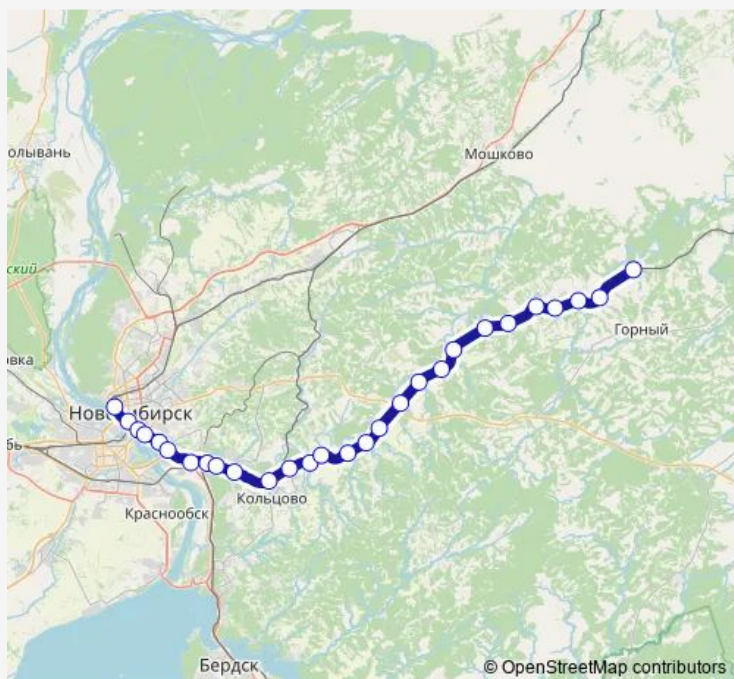

станция Барышево

станция Крахаль

платформа 38 км.

платформа Совхозная

платформа Шелковичиха

платформа Геодезическая

платформа Новородниковый

станция Восточная

Thursday 14:45

Friday 14:45

Saturday 06:22-17:29

Sunday 06:22-17:29

Route info

Direction: станция Новосибирск-Главный

Stops: 28

Trip Duration: 1 hour 18 min

■ Новосибирск - Изынский

платформа Мотково

платформа Лъниха

платформа Боровушка

платформа Кувшинка

станция Буготак

платформа Лънозавод

станция Изынский

Tuesday 02:09

Wednesday 02:09

Thursday 02:09

Friday 02:09

Saturday 02:09-17:17

Sunday 02:09-17:17

Route info

Direction: станция Изынский