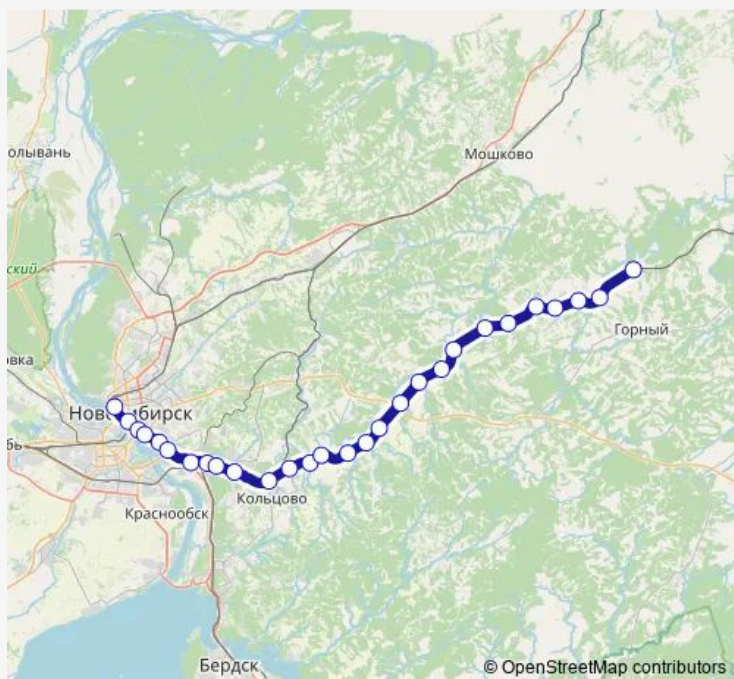

станция Барышево

станция Крахаль

платформа 38 км.

платформа Совхозная

платформа Шелковичиха

платформа Геодезическая

платформа Новородниковый

станция Восточная

Thursday 14:45

Friday 14:45

Saturday 06:22-17:29

Sunday 06:22-17:29

Route info

Direction: станция Новосибирск-Главный

Stops: 28

Trip Duration: 1 hour 18 min

■ Новосибирск - Изынский

платформа Мотково

платформа Лъниха

платформа Боровушка

платформа Кувшинка

станция Буготак

платформа Лънозавод

станция Изынский

Tuesday 02:09

Wednesday 02:09

Thursday 02:09

Friday 02:09

Saturday 02:09-17:17

Sunday 02:09-17:17

Route info

Direction: станция Изынский